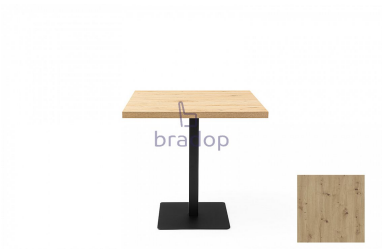

# Jídelní stůl DAREK 80×80 dub artisan

» » » S303 - Darek

Kód produktu

S303-DA

Jídelní stůl LOFT - DAREK, zaujme na první pohled a podtrhne Váš interiér. Je kvalitní a má netradiční originální minimalistický vzhled.

### Jídelní stůl LOFT DAREK

- tento jídelní stůl je zajímavý svým jednoduchým a netradičním tvarem

- je vhodný do všech moderních interiérů a také do restaurací a barů

- bude ozdobou a zajímavým prvkem Vašeho interiéru

## Materiál:

- kombinace lamina a kovové nohy na čtvercové základně

- tloušťka horní desky 36 mm

- ABS hrana 1 mm v dřevodezénu

- ABS hrana na čele stolu je použita nová čelní hrana - která dává desce stolu vzhled dřeva

- deska stolu je strukturovaná

- více barevných provedení