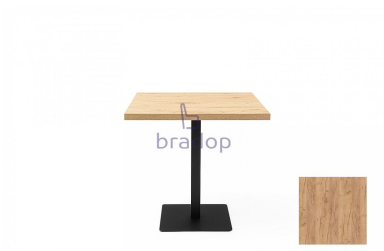

# Jídelní stůl DAREK 80×80 dub přírodní

» LOFT - stoly

Kód produktu

S303-DP

Jídelní stůl LOFT - DAREK, zaujme na první pohled a podtrhne Váš interiér. Je kvalitní a má netradiční originální minimalistický vzhled.

### Jídelní stůl LOFT DAREK

- tento jídelní stůl je zajímavý svým jednoduchým a netradičním tvarem

- je vhodný do všech moderních interiérů a také do restaurací a barů

- bude ozdobou a zajímavým prvkem Vašeho interiéru

## Materiál:

- kombinace lamina a kovové nohy na čtvercové základně

- tloušťka horní desky 36 mm

- ABS hrana 1 mm v dřevodezěnu

- ABS hrana na čele stolu je použita nová čelní hrana - která dává desce stolu vzhled dřeva

- deska stolu je strukturovaná

- více barevných provedení