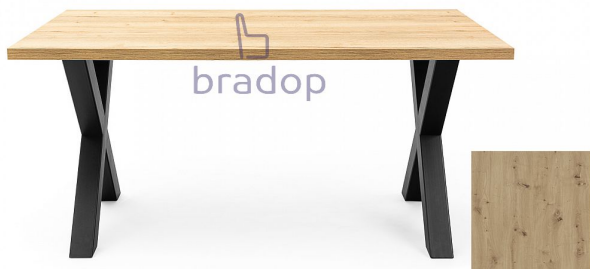

Jídelní stůl DAX 160x90 dub artisan

» Jídelní stoly » Jídelní stoly loft

Popis

Jídelní stůl LOFT DAX - tento jídelní stůl je zajímavý svým jednoduchým a netradičním tvarem - je vhodný do všech moderních interiérů - bude ozdobou a zajímavým prvkem Vašeho interiéru - stůl je velmi pevný a kvalitní - můžete kombinovat s konferenčním stolem s podobnou kovovou podnoží - český výrobek Materiál: - kombinace lamina a kovových noh - tloušťka horní desky 36 mm - ABS hrana 1 mm v dřevodezénu - u provedení DUB HALIFAX - je nová čelní ABS hrana - která dává desce stolu vzhled dřeva - deska stolu je v dekoru dřeva a v provedení DUB HALIFAX je STRUKTUROVANÁ - více barevných provedení Rozměry: - celková výška: 75 cm - šířka: 90 cm - délka: 160 cm - tloušťka horní desky: 3,6 cm - šířka kovu je 8x8 cm Hmotnost: - 55 kg Objem: - 0,9 m³ Balení po: - 2 ks - dodáváno v demontu

Kód produktu

S304-DA

Jídelní stůl LOFT - DAX, zaujme na první pohled a podtrhne Váš interiér. Je kvalitní a má netradiční originální minimalistický vzhled.

Dostupnost na hlavním skladě:

Na objednávku

Parametry

Výška	75 cm
Šířka	160 cm
Hloubka	90 cm