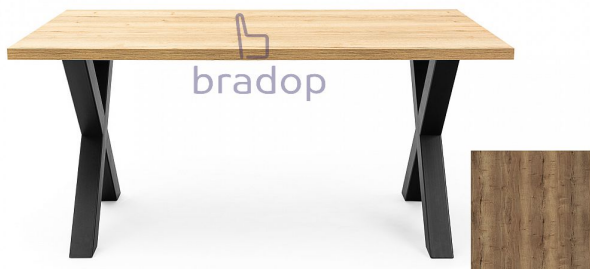

# Jídelní stůl DAX 160x90 dub halifax hnědý

» Jídelní stoly » Jídelní stoly loft

## Popis

Jídelní stůl LOFT DAX - tento jídelní stůl je zajímavý svým jednoduchým a netradičním tvarem - je vhodný do všech moderních interiérů - bude ozdobou a zajímavým prvkem Vašeho interiéru - stůl je velmi pevný a kvalitní - můžete kombinovat s konferenčním stolem s podobnou kovovou podnoží - český výrobek Materiál: - kombinace lamina a kovových noh - tloušťka horní desky 36 mm - ABS hrana 1 mm v dřevodezénu - u provedení DUB HALIFAX - je nová čelní ABS hrana - která dává desce stolu vzhled dřeva - deska stolu je v dekoru dřeva a v provedení DUB HALIFAX je STRUKTUROVANÁ - více barevných provedení Rozměry: - celková výška: 75 cm - šířka: 90 cm - délka: 160 cm - tloušťka horní desky: 3,6 cm - šířka kovu je 8x8 cm Hmotnost: - 55 kg Objem: - 0,9 m<sup>3</sup> Balení po: - 2 ks - dodáváno v demontu

Kód produktu

S304-HAH

Jídelní stůl LOFT - DAX, zaujme na první pohled a podtrhne Váš interiér. Je kvalitní a má netradiční originální minimalistický vzhled.

Dostupnost na hlavním skladě:

Na objednávku

## Parametry

Výška	75 cm
Šířka	160 cm
Hloubka	90 cm