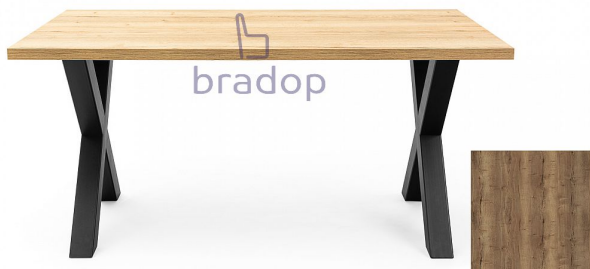

Jídelní stůl DAX 160x90 dub halifax hnědý

» » » S304 - Dax

Kód produktu

S304-HAH

Jídelní stůl LOFT - DAX, zaujme na první pohled a podtrhne Váš interiér. Je kvalitní a má netradiční originální minimalistický vzhled.

Dostupnost na hlavním skladě:

Na objednávku

Popis

Jídelní stůl LOFT DAX

- tento jídelní stůl je zajímavý svým jednoduchým a netradičním tvarem
- je vhodný do všech moderních interiérů
- bude ozdobou a zajímavým prvkem Vašeho interiéru
- stůl je velmi pevný a kvalitní
- můžete kombinovat s konferenčním stolem s podobnou kovovou podnoží
- český výrobek

Materiál:

- kombinace lamina a kovových noh
- tloušťka horní desky 36 mm
- ABS hrana 1 mm v dřevodezénu
- u provedení DUB HALIFAX - je nová čelní ABS hrana - která dává desce stolu vzhled dřeva
- deska stolu je v dekoru dřeva a v provedení DUB HALIFAX je STRUKTUROVANÁ
- více barevných provedení

Parametry

Výška	75 cm
Šířka	160 cm
Hloubka	90 cm