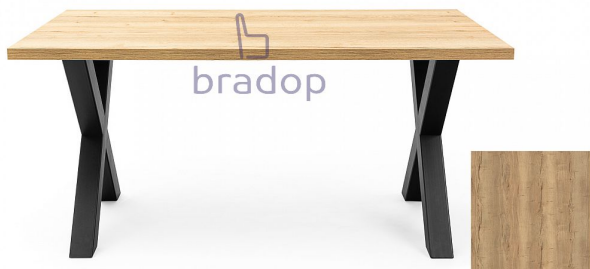

# Jídelní stůl DAX 160x90 dub halifax

» Jídelní stoly » Jídelní stoly loft

## Popis

Jídelní stůl LOFT DAX - tento jídelní stůl je zajímavý svým jednoduchým a netradičním tvarem - je vhodný do všech moderních interiérů - bude ozdobou a zajímavým prvkem Vašeho interiéru - stůl je velmi pevný a kvalitní - můžete kombinovat s konferenčním stolem s podobnou kovovou podnoží - český výrobek Materiál: - kombinace lamina a kovových noh - tloušťka horní desky 36 mm - ABS hrana 1 mm v dřevodezénu - u provedení DUB HALIFAX - je nová čelní ABS hrana - která dává desce stolu vzhled dřeva - deska stolu je v dekoru dřeva a v provedení DUB HALIFAX je STRUKTUROVANÁ - více barevných provedení Rozměry: - celková výška: 75 cm - šířka: 90 cm - délka: 160 cm - tloušťka horní desky: 3,6 cm - šířka kovu je 8x8 cm Hmotnost: - 55 kg Objem: - 0,9 m<sup>3</sup> Balení po: - 2 ks - dodáváno v demontu

Kód produktu

S304-HA

Jídelní stůl LOFT - DAX, zaujme na první pohled a podtrhne Váš interiér. Je kvalitní a má netradiční originální minimalistický vzhled.

Dostupnost na hlavním skladě:

Na objednávku

## Parametry

Výška	75 cm
Šířka	160 cm
Hloubka	90 cm