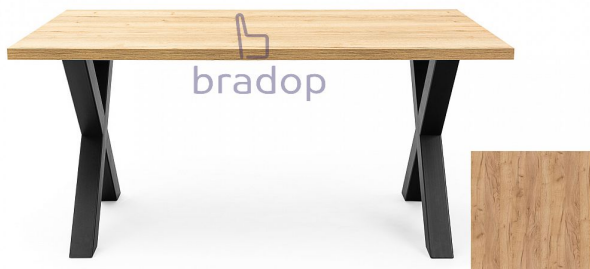

# Jídelní stůl DAX 160x90 dub přírodní

» Jídelní stoly » Jídelní stoly loft

## Popis

Jídelní stůl LOFT DAX - tento jídelní stůl je zajímavý svým jednoduchým a netradičním tvarem - je vhodný do všech moderních interiérů - bude ozdobou a zajímavým prvkem Vašeho interiéru - stůl je velmi pevný a kvalitní - můžete kombinovat s konferenčním stolem s podobnou kovovou podnoží - český výrobek Materiál: - kombinace lamina a kovových noh - tloušťka horní desky 36 mm - ABS hrana 1 mm v dřevodezénu - u provedení DUB HALIFAX - je nová čelní ABS hrana - která dává desce stolu vzhled dřeva - deska stolu je v dekoru dřeva a v provedení DUB HALIFAX je STRUKTUROVANÁ - více barevných provedení Rozměry: - celková výška: 75 cm - šířka: 90 cm - délka: 160 cm - tloušťka horní desky: 3,6 cm - šířka kovu je 8x8 cm Hmotnost: - 55 kg Objem: - 0,9 m<sup>3</sup> Balení po: - 2 ks - dodáváno v demontu

Kód produktu

S304-DP

Jídelní stůl LOFT - DAX, zaujme na první pohled a podtrhne Váš interiér. Je kvalitní a má netradiční originální minimalistický vzhled.

Dostupnost na hlavním skladě:

Na objednávku

## Parametry

Výška	75 cm
Šířka	160 cm
Hloubka	90 cm