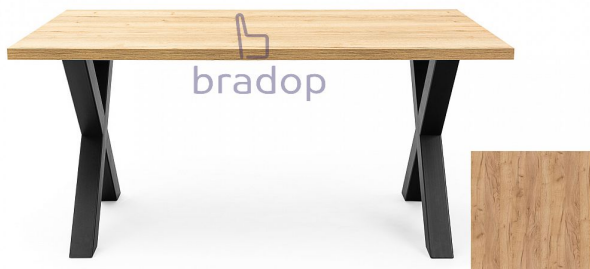

Jídelní stůl DAX 160x90 dub přírodní

» Jídelní stoly » Jídelní stoly loft

Popis

Jídelní stůl LOFT DAX - tento jídelní stůl je zajímavý svým jednoduchým a netradičním tvarem - je vhodný do všech moderních interiérů - bude ozdobou a zajímavým prvkem Vašeho interiéru - stůl je velmi pevný a kvalitní - můžete kombinovat s konferenčním stolem s podobnou kovovou podnoží - český výrobek Materiál: - kombinace lamina a kovových noh - tloušťka horní desky 36 mm - ABS hrana 1 mm v dřevodezénu - u provedení DUB HALIFAX - je nová čelní ABS hrana - která dává desce stolu vzhled dřeva - deska stolu je v dekoru dřeva a v provedení DUB HALIFAX je STRUKTUROVANÁ - více barevných provedení Rozměry: - celková výška: 75 cm - šířka: 90 cm - délka: 160 cm - tloušťka horní desky: 3,6 cm - šířka kovu je 8x8 cm Hmotnost: - 55 kg Objem: - 0,9 m³ Balení po: - 2 ks - dodáváno v demontu

Kód produktu

S304-DP

Jídelní stůl LOFT - DAX, zaujme na první pohled a podtrhne Váš interiér. Je kvalitní a má netradiční originální minimalistický vzhled.

Dostupnost na hlavním skladě:

Na objednávku

Parametry

Výška	75 cm
Šířka	160 cm
Hloubka	90 cm