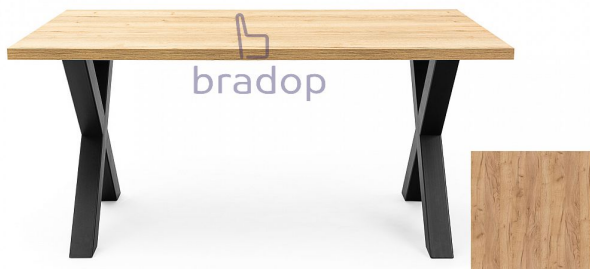

# Jídelní stůl DAX 160x90 dub přírodní

» » » S304 - Dax

Kód produktu

S304-DP

Jídelní stůl LOFT - DAX, zaujme na první pohled a podtrhne Váš interiér. Je kvalitní a má netradiční originální minimalistický vzhled.

### Jídelní stůl LOFT DAX

- tento jídelní stůl je zajímavý svým jednoduchým a netradičním tvarem
- je vhodný do všech moderních interiérů
- bude ozdobou a zajímavým prvkem Vašeho interiéru
- stůl je velmi pevný a kvalitní
- můžete kombinovat s konferenčním stolem s podobnou kovovou podnoží
- český výrobek

### Materiál:

- kombinace lamina a kovových noh
- tloušťka horní desky 36 mm
- ABS hrana 1 mm v dřevodezénu
- u provedení DUB HALIFAX - je nová čelní ABS hrana - která dává desce stolu vzhled dřeva
- deska stolu je v dekoru dřeva a v provedení DUB HALIFAX je STRUKTUROVANÁ
- více barevných provedení