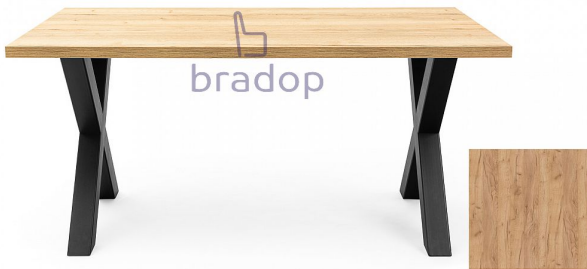

# Jídelní stůl DAX 160x90 dub přírodní

» LOFT - stoly

Kód produktu

S304-DP

Jídelní stůl LOFT - DAX, zaujme na první pohled a podtrhne Váš interiér. Je kvalitní a má netradiční originální minimalistický vzhled.

### Jídelní stůl LOFT DAX

- tento jídelní stůl je zajímavý svým jednoduchým a netradičním tvarem
- je vhodný do všech moderních interiérů
- bude ozdobou a zajímavým prvkem Vašeho interiéru
- stůl je velmi pevný a kvalitní
- můžete kombinovat s konferenčním stolem s podobnou kovovou podnoží
- český výrobek

### Materiál:

- kombinace lamina a kovových noh
- tloušťka horní desky 36 mm
- ABS hrana 1 mm v dřevodezénu
- u provedení DUB HALIFAX - je nová čelní ABS hrana - která dává desce stolu vzhled dřeva
- deska stolu je v dekoru dřeva a v provedení DUB HALIFAX je STRUKTUROVANÁ
- více barevných provedení