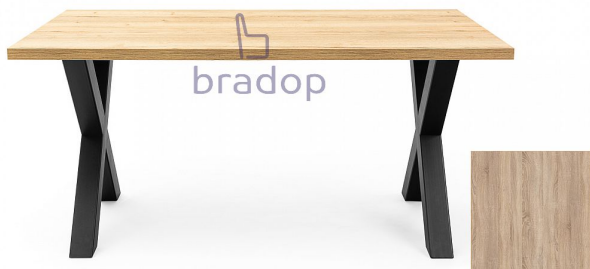

# Jídelní stůl DAX 160x90 dub sonoma

» Jídelní stoly » Jídelní stoly loft

## Popis

Jídelní stůl LOFT DAX - tento jídelní stůl je zajímavý svým jednoduchým a netradičním tvarem - je vhodný do všech moderních interiérů - bude ozdobou a zajímavým prvkem Vašeho interiéru - stůl je velmi pevný a kvalitní - můžete kombinovat s konferenčním stolem s podobnou kovovou podnoží - český výrobek Materiál: - kombinace lamina a kovových noh - tloušťka horní desky 36 mm - ABS hrana 1 mm v dřevodezénu - u provedení DUB HALIFAX - je nová čelní ABS hrana - která dává desce stolu vzhled dřeva - deska stolu je v dekoru dřeva a v provedení DUB HALIFAX je STRUKTUROVANÁ - více barevných provedení Rozměry: - celková výška: 75 cm - šířka: 90 cm - délka: 160 cm - tloušťka horní desky: 3,6 cm - šířka kovu je 8x8 cm Hmotnost: - 55 kg Objem: - 0,9 m<sup>3</sup> Balení po: - 2 ks - dodáváno v demontu

Kód produktu

S304-DS

Jídelní stůl LOFT - DAX, zaujme na první pohled a podtrhne Váš interiér. Je kvalitní a má netradiční originální minimalistický vzhled.

Dostupnost na hlavním skladě:

Na objednávku

## Parametry

Výška	75 cm
Šířka	160 cm
Hloubka	90 cm