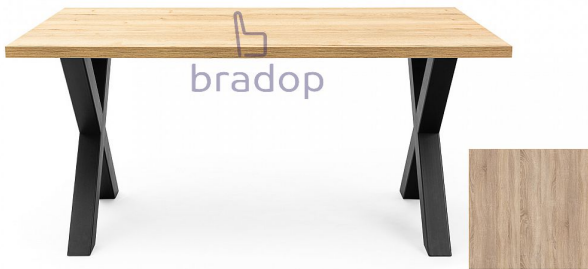

Jídelní stůl DAX 160x90 dub sonoma

» Jídelní stoly » Jídelní stoly loft

Popis

Jídelní stůl LOFT DAX - tento jídelní stůl je zajímavý svým jednoduchým a netradičním tvarem - je vhodný do všech moderních interiérů - bude ozdobou a zajímavým prvkem Vašeho interiéru - stůl je velmi pevný a kvalitní - můžete kombinovat s konferenčním stolem s podobnou kovovou podnoží - český výrobek Materiál: - kombinace lamina a kovových noh - tloušťka horní desky 36 mm - ABS hrana 1 mm v dřevodezénu - u provedení DUB HALIFAX - je nová čelní ABS hrana - která dává desce stolu vzhled dřeva - deska stolu je v dekoru dřeva a v provedení DUB HALIFAX je STRUKTUROVANÁ - více barevných provedení Rozměry: - celková výška: 75 cm - šířka: 90 cm - délka: 160 cm - tloušťka horní desky: 3,6 cm - šířka kovu je 8x8 cm Hmotnost: - 55 kg Objem: - 0,9 m³ Balení po: - 2 ks - dodáváno v demontu

Kód produktu

S304-DS

Jídelní stůl LOFT - DAX, zaujme na první pohled a podtrhne Váš interiér. Je kvalitní a má netradiční originální minimalistický vzhled.

Dostupnost na hlavním skladě:

Na objednávku

Parametry

Výška	75 cm
Šířka	160 cm
Hloubka	90 cm