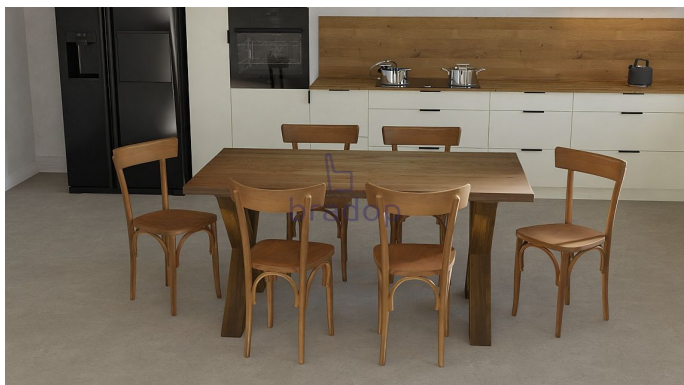

Jídelní stůl dubový VICTOR-08 160x90

» Jídelní stoly » Kolekce S40 » VICTOR » VICTOR-08

Popis

Jídelní stůl Systém S40108 - masivní dub exkluzivní, deska s rovnou stranou Představujeme jídelní stůl Systém S40108 - vrcholný kus nábytku, který z vaší jídelny udělá místo, kde se budou rádi scházet nejen členové rodiny, ale i vaši hosté. Tento elegantně provedený stůl je vyroben z prvotřídního dubového dřeva, jehož každý detail je pečlivě zpracován, aby zdůraznil jeho přirozenou krásu a odolnost. Díky přirozeným variacím v odstínech a vzorech dřeva, spolu s charakteristickými suký, se stává každý stůl neopakovatelným kouskem nábytku. Robustní deska stolu s obvodovou tloušťkou 40 mm nejenže zajišťuje vysokou odolnost a stabilitu, ale také přidává na estetické hodnotě. Kvalitní olejová úprava povrchu nejenže zvýrazňuje přirozený vzhled dřeva, ale také usnadňuje údržbu, čímž stůl zůstává dlouhodobě jako nový. Silné nohy ve tvaru X o tozměrech 10x10 cm a výšce 74cm, nejenže podporují stabilitu stolu, ale jejich design dodává ná estetické hodnotě.

Kód produktu

S403-D-08

Jídelní stůl Systém S40108 - nadčasová krása dubového dřeva

Dostupnost na hlavním skladě:

6,00 ks

Parametry

Výška	75 cm
Šířka	160 cm
Hloubka	90 cm