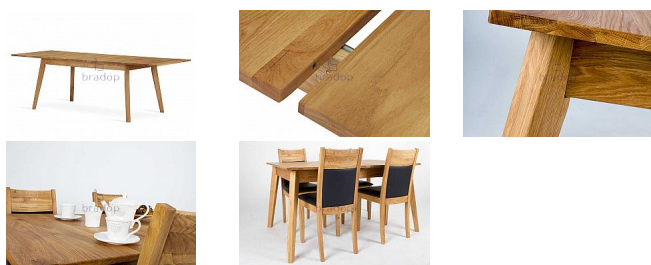

Jídelní stůl GERY 160/200/240×90 rozkládací dubový

» Jídelní stoly » Obdélníkové stoly » Obdélníkové stoly - masiv » Jídelní stoly - masiv dub

Kód produktu

S09-D

Rozkládací jídelní stůl S09 GARY- elegán co zapadne do každého interiéru

Dostupnost na hlavním skladě:

1,00 ks

Jídelní stůl GERY 160/200/240×90 rozkládací dubový

» Jídelní stoly » Obdélníkové stoly » Obdélníkové stoly - masiv » Jídelní stoly - masiv dub

Popis

Masivní dubový rozkládací jídelní stůl S09 GARY

Představujeme vám S09 GARY, stůl, který zastíní všechny ostatní stoly ve vašem domově nejen svou jedinečností, ale i špičkovým designem.

Masivní dubový rozkládací jídelní stůl GARY je synonymem pro moderní eleganci a praktičnost, který přináší nejen unikátní estetiku, ale i nevídanou funkcionalitu do každé jídelny.

Jídelní stůl S09 GARY je vyroben z vysoce kvalitního dubového dřeva, známého svou trvanlivostí a odolností.

Dřevo je ošetřeno bezbarvým přírodním olejem, který zvýrazňuje jeho přirozenou texturu a zároveň chrání povrch před poškozením.