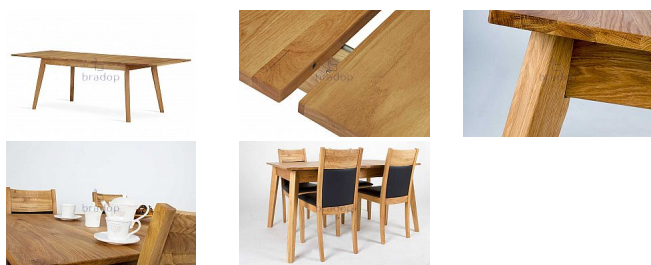

Jídelní stůl GERY 160/200/240×90 rozkládací dubový

» Jídelní stoly » Jídelní stoly - MASIV » Jídelní stoly - MASIV DUB

bradop

Kód produktu

S09-D

Rozkládací jídelní stůl S09 GARY- elegán co zapadne do každého interiéru

Dostupnost na hlavním skladě:

2,00 ks

Jídelní stůl GERY 160/200/240×90 rozkládací dubový

» Jídelní stoly » Jídelní stoly - MASIV » Jídelní stoly - MASIV DUB

Popis

Masivní dubový rozkládací jídelní stůl S09 GARY

Představujeme vám S09 GARY, stůl, který zastíní všechny ostatní stoly ve vašem domově nejen svou jedinečností, ale i špičkovým designem.

Masivní dubový rozkládací jídelní stůl GARY je synonymem pro moderní eleganci a praktičnost, který přináší nejen unikátní estetiku, ale i nevídanou funkcionalitu do každé jídelny.

Jídelní stůl S09 GARY je vyroben z vysoce kvalitního dubového dřeva, známého svou trvanlivostí a odolností.

Dřevo je ošetřeno bezbarvým přírodním olejem, který zvýrazňuje jeho přirozenou texturu a zároveň chrání povrch před poškozením.