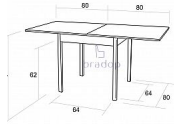

# Jídelní stůl LUDVÍK 80/160×80 rozkládací - bílý

» Jídelní stoly » Čtvercové stoly » Čtvercové stoly - lamino » S104 - LUDVÍK

## Popis

Jídelní stůl Ludvík - díky rozkladu budete mít větší pohodlí při posezení s rodinou či přáteli - bude vhodnou volbou také do restaurací, jídelen, penzionů - stůl má velmi jednoduchý ale krásný vzhled - český výrobek  
Materiál: - kombinace bukového dřeva a lamina - ABS hrana 2 mm v dřevodezěnu - více barevných provedení  
Rozměry: - celková výška: 77 cm - šířka: 80 cm - délka: 80/160 cm - rozteč mezi nohami: 64/64 cm - tloušťka horní desky: 2x 1,8 cm Hmotnost: - 45 kg Objem: - 0,075 m<sup>3</sup> Balení po: - 1 ks - dodáváno v demontu

## Parametry

Výška	77 cm
Šířka	80/160 cm
Hloubka	80 cm