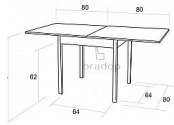

Jídelní stůl LUDVÍK 80/160×80 rozkládací - dub sonoma

» Jídelní stoly » Čtvercové stoly » Čtvercové stoly - lamino » S104 - LUDVÍK

Popis

Jídelní stůl Ludvík - díky rozkladu budete mít větší pohodlí při posezení s rodinou či přáteli - bude vhodnou volbou také do restaurací, jídelen, penzionů - stůl má velmi jednoduchý ale krásný vzhled - český výrobek
Materiál: - kombinace bukového dřeva a lamina - ABS hrana 2 mm v dřevodezénu - více barevných provedení
Rozměry: - celková výška: 77 cm - šířka: 80 cm - délka: 80/160 cm - rozteč mezi nohami: 64/64 cm - tloušťka horní desky: 2x 1,8 cm Hmotnost: - 45 kg Objem: - 0,075 m³ Balení po: - 1 ks - dodáváno v demontu

Kód produktu

S104-DS

Jídelní stůl Ludvík, Vás nadchne svým minimalistickým a jednoduchým designem. Přitom krásně oživí Váš interiér

Dostupnost na hlavním skladě:

2,00 ks

Parametry

Výška	77 cm
Šířka	80/160 cm
Hloubka	80 cm