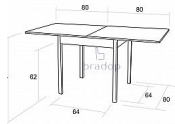

# Jídelní stůl LUDVÍK 80/160×80 rozkládací - hnědý

» Jídelní stoly » Čtvercové stoly » Čtvercové stoly - lamino » S104 - LUDVÍK

## Popis

Jídelní stůl Ludvík - díky rozkladu budete mít větší pohodlí při posezení s rodinou či přáteli - bude vhodnou volbou také do restaurací, jídelen, penzionů - stůl má velmi jednoduchý ale krásný vzhled - český výrobek  
Materiál: - kombinace bukového dřeva a lamina - ABS hrana 2 mm v dřevodezěnu - více barevných provedení  
Rozměry: - celková výška: 77 cm - šířka: 80 cm - délka: 80/160 cm - rozteč mezi nohami: 64/64 cm - tloušťka horní desky: 2x 1,8 cm Hmotnost: - 45 kg Objem: - 0,075 m<sup>3</sup> Balení po: - 1 ks - dodáváno v demontu

## Parametry

Výška	77 cm
Šířka	80/160 cm
Hloubka	80 cm