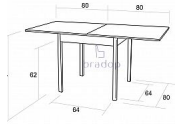

Jídelní stůl LUDVÍK 80/160×80 rozkládací - přírodní

» Jídelní stoly » Čtvercové stoly » Čtvercové stoly - lamino » S104 - LUDVÍK

Popis

Jídelní stůl Ludvík - díky rozkladu budete mít větší pohodlí při posezení s rodinou či přáteli - bude vhodnou volbou také do restaurací, jídelen, penzionů - stůl má velmi jednoduchý ale krásný vzhled - český výrobek
Materiál: - kombinace bukového dřeva a lamina - ABS hrana 2 mm v dřevodezěnu - více barevných provedení
Rozměry: - celková výška: 77 cm - šířka: 80 cm - délka: 80/160 cm - rozteč mezi nohama: 64/64 cm - tloušťka horní desky: 2x 1,8 cm Hmotnost: - 45 kg Objem: - 0,075 m³ Balení po: - 1 ks - dodáváno v demontu

Kód produktu

S104-P

Jídelní stůl Ludvík, Vás nadchne svým minimalistickým a jednoduchým designem. Přitom krásně oživí Váš interiér

Dostupnost na hlavním skladě:

4,00 ks

Parametry

Výška	77 cm
Šířka	80/160 cm
Hloubka	80 cm