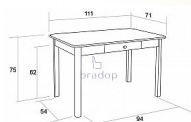

Jídelní stůl MILOŠ 70×110

» » » S02 - Miloš

Kód produktu

S02-DPB

Jídelní stůl Miloš který Vás bude dlouhá léta těšit svou kvalitou

Dostupnost na hlavním skladě:

7,00 ks

Popis

Jídelní stůl Miloš - praktický jídelní stůl se šuplíčkem vhodný do každé menší kuchyně a jídelny - jednoduchý, nadčasový vzhled který ocení každý majitel stolu - je velmi oblíbený pro svoji praktičnost, kvalitu a pevnost - český výrobek Materiál: - kombinace bukového dřeva a lamina - ABS hrana 2 mm v dřevodezénu - více barevných provedení Rozměry: - celková výška: 75 cm - šířka: 70 cm - délka: 110 cm - rozteč mezi nohama: 94/54 cm - tloušťka horní desky: 1,8 cm - nohy stolu: 4x4 cm s masivního bukového dřeva s povrchovou úpravou Hmotnost: - 25,8 kg Objem: - 0,14 m³ Balení po: - 1 ks - dodáváno v demontu

Parametry

Výška	75 cm
Šířka	110 cm
Hloubka	70 cm

Soubory ke stažení

[Montážní návod \(125.49kB\)](#)