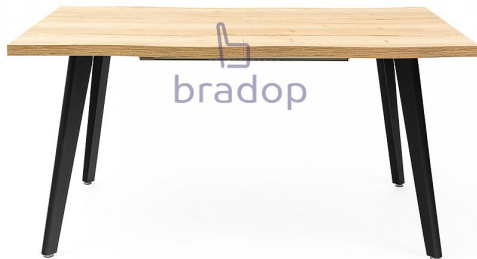

Jídelní stůl OSKAR 150/210x90 dub přírodní

» Jídelní stoly » Jidelni stoly loft

Popis

Jídelní stůl LOFT OSKAR - tento jídelní stůl je zajímavý svým jednoduchým a netradičním tvarem - je vhodný do všech moderních interiérů a také do restaurací a barů - bude ozdobou a zajímavým prvkem Vašeho interiéru - stůl je velmi pevný a kvalitní - stůl je rozkládací o dalších 40 cm - stůl se dá kombinovat s konferenčním stolem se stejnou deskou a stejnými nohami - český výrobek
Materiál: - kombinace lamina a nohy z černě lakované MDF - tloušťka horní desky 36 mm - ABS hrana 1 mm v dřevodezenu - ABS hrana na čele stolu je použita nová čelní hrana - která dává desce stolu vzhled dřeva - boční strana stolu je tvarovaná do vzhledu dřeva - deska stolu je strukturovaná - více barevných provedení Rozměry: - celková výška: 75 cm - šířka: 90 cm - délka: 150-210 cm - tloušťka horní desky: 3,6 cm Hmotnost: - 48 kg Objem: - 0,9 m³ Balení po: - 2 ks - dodáváno v demontu

Kód produktu

S309-DP

Jídelní stůl LOFT - OSKAR, zaujme na první pohled a podtrhne Váš interiér. Je kvalitní a má netradiční originální minimalistický vzhled. Stůl se dá kombinovat s konferenčním stolem se stejnou deskou a stejnými nohami.

Dostupnost na hlavním skladě:

2,00 ks

Parametry

Výška	75 cm
Šířka	150-210 cm
Hloubka	90 cm