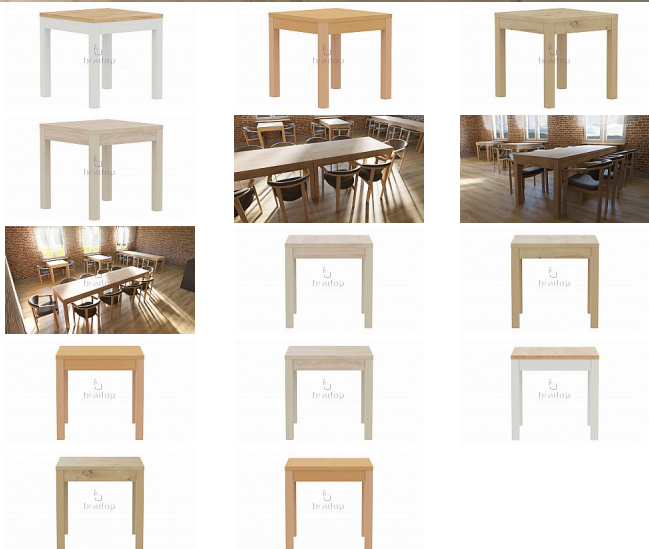

Jídelní stůl OSTOJ I 80x80

» » » S173 - Ostož I

Kód produktu

S173

Stůl OSTOJ I 80x80 cm - laminovaná deska s možností výběru z moderních dekorů, stabilní bukové nohy 7x7 cm, výška 76,5 cm. Ideální do kuchyně, jídelny i restaurace.

Dostupnost na hlavním skladě:

Na objednávku

Jídelní stůl OSTOJ I 80x80

» » » S173 - Ostoj I

Popis

Stůl OSTOJ I 80x80 cm je funkční a elegantní kus nábytku, který se skvěle hodí do kuchyně, jídelny, ale také do restaurací a kaváren. Deska stolu je vyrobena z odolné laminované desky a lze ji vybrat z naší kolekce moderních dekorů, které jsou odolné vůči poškrábání, vlhkosti a každodennímu používání. Nohy o rozměrech 7x7 cm jsou z masivního bukového dřeva, což zaručuje stabilitu a dlouhou životnost konstrukce. Čtvercová deska o rozměrech 80x80 cm poskytuje pohodlný prostor pro 2-4 osoby a standardní výška 76,5 cm zajistí univerzální využití a kompatibilitu s většinou jídelních židlí. Díky širokému výběru dekorů lze stůl snadno sladit s moderním i klasickým interiérem. Výhody stolu OSTOJ I 80x80 cm: -Možnost výběru dekoru laminované desky - trendy design a snadná údržba. -Stabilní bukové nohy 7x7 cm - pevná a kvalitní konstrukce. - Univerzální výška 76,5 cm - pohodlné každodenní používání. - Široká nabídka dekorů - snadné sladění s různými styly interiéru. Stůl OSTOJ I je výbornou volbou jak do domácnosti, tak i do gastronomických provozů. Spojuje estetiku, funkčnost a odolnost, díky čemuž se stává praktickým nábytkem na mnoho let.

Parametry

Tloušťka horní desky	3,6 cm
Výška	76,5 cm
Šířka	80 cm
Hloubka	80 cm

Soubory ke stažení

[S173_OSTOJ_800x800 - rozmery.pdf \(23.64kB\)](#)