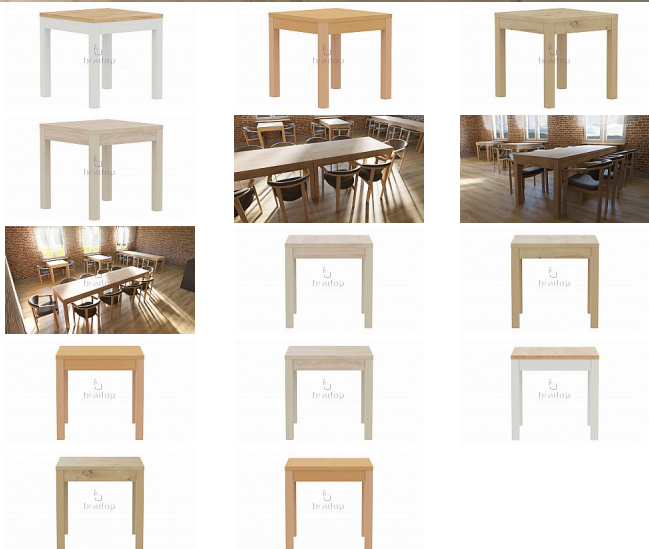

Jídelní stůl OSTOJ I 80x80

» » » S173 - Ostož I

Kód produktu

S173

Stůl OSTOJ I 80x80 cm - laminovaná deska s možností výběru z moderních dekorů, stabilní bukové nohy 7x7 cm, výška 76,5 cm. Ideální do kuchyně, jídelny i restaurace.

Dostupnost na hlavním skladě:

5,00 ks

Jídelní stůl OSTOJ I 80x80

» » » S173 - Ostož I

Popis

Stůl OSTOJ I 80x80 cm je funkční a elegantní kus nábytku, který se skvěle hodí do kuchyně, jídelny, ale také do restaurací a kaváren. Deska stolu je vyrobena z odolné laminované desky a lze ji vybrat z naší kolekce moderních dekorů, které jsou odolné vůči poškrábání, vlhkosti a každodennímu používání. Nohy o rozměrech 7x7 cm jsou z masivního bukového dřeva, což zaručuje stabilitu a dlouhou životnost konstrukce. Čtvercová deska o rozměrech 80x80 cm poskytuje pohodlný prostor pro 2-4 osoby a standardní výška 76,5 cm zajistí univerzální využití a kompatibilitu s většinou jídelních židlí. Díky širokému výběru dekorů lze stůl snadno sladit s moderním i klasickým interiérem. Výhody stolu OSTOJ I 80x80 cm: -Možnost výběru dekoru laminované desky - trendy design a snadná údržba. -Stabilní bukové nohy 7x7 cm - pevná a kvalitní konstrukce. - Univerzální výška 76,5 cm - pohodlné každodenní používání. - Široká nabídka dekorů - snadné sladění s různými styly interiéru. Stůl OSTOJ I je výbornou volbou jak do domácnosti, tak i do gastronomických provozů. Spojuje estetiku, funkčnost a odolnost, díky čemuž se stává praktickým nábytkem na mnoho let.

Parametry

Tloušťka horní desky	3,6 cm
Výška	76,5 cm
Šířka	80 cm
Hloubka	80 cm

Soubory ke stažení

[S173_OSTOJ_800x800 - rozmery.pdf \(23.64kB\)](#)