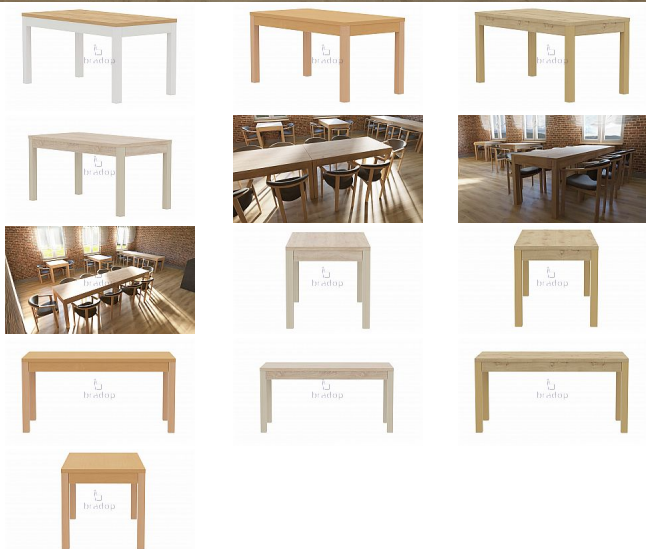

Jídelní stůl OSTOJ IV 160×80

» » » S176 - Ostož IV

Kód produktu

S176

Stůl OSTOJ IV (S176) 160x80 cm - laminovaná deska v moderních dekorech, bukové nohy 7x7 cm u hran, výška 76,5 cm. Ideální jídelní stůl pro 6 osob do domácnosti i restaurace.

Dostupnost na hlavním skladě:

9,00 ks

Jídelní stůl OSTOJ IV 160x80

» » » S176 - Ostož IV

Popis

Stůl OSTOJ IV 160x80 cm je elegantní a praktický nábytek, který se skvěle hodí jak do domácí jídelny, tak i do restaurací nebo kaváren. Deska stolu je vyrobena z kvalitní laminované desky a je dostupná v naší kolekci moderních dekorů - od klasických dřevodekorů až po současné vzory. Díky tomu lze stůl snadno sladit s různými interiéry. Stabilní nohy z masivního bukového dřeva o rozměrech 7x7 cm zaručují pevnost a dlouhou životnost. Jejich umístění blízko hran desky umožňuje plné využití stolní plochy a zároveň poskytuje dostatek místa pro pohodlné usazení židlí. Obdélníková deska o rozměrech 160x80 cm nabízí komfortní prostor pro stolování až 6 osob, což činí tento model ideální volbou pro rodinné večery i společenská setkání. Výhody stolu OSTOJ IV 160x80 cm: Laminovaná deska - odolná proti poškrábání, snadná na údržbu. Široká nabídka dekorů - moderní i nadčasové provedení. Bukové nohy 7x7 cm - stabilní a pevná konstrukce. Nohy u hran desky - maximální využití stolní plochy. Rozměr 160x80 cm - pohodlný stůl pro 6 osob. Výška 76,5 cm - univerzální použití s většinou jídelních židlí. Stůl OSTOJ IV (S176) spojuje funkčnost, moderní design a odolnost. Je to skvělá volba jak pro domácnosti, tak i pro profesionální gastronomii.

Parametry

Výška	76,5 cm
Šířka	160 cm
Hloubka	80 cm

Soubory ke stažení

[!!S176_OSTOJ_1600x800_rozmary.pdf \(30.21kB\)](#)