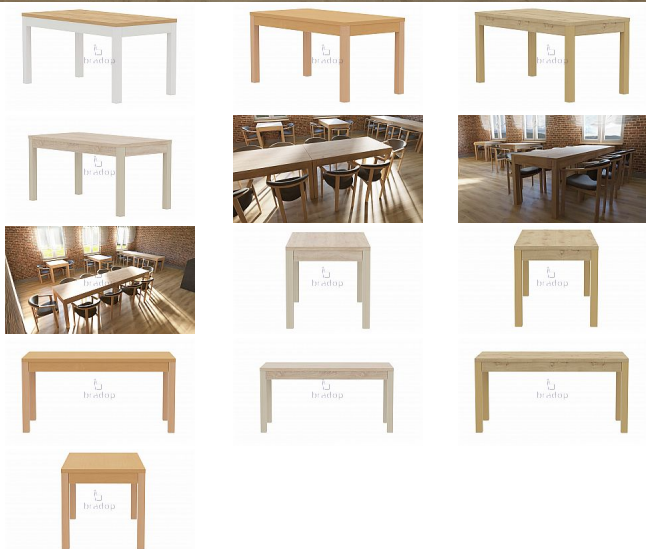

Jídelní stůl OSTOJ IV 160×80

» » » S176 - Ostož IV

Kód produktu

S176

Stůl OSTOJ IV (S176) 160x80 cm - laminovaná deska v moderních dekorech, bukové nohy 7x7 cm u hran, výška 76,5 cm. Ideální jídelní stůl pro 6 osob do domácnosti i restaurace.

Dostupnost na hlavním skladě:

Na objednávku

Jídelní stůl OSTOJ IV 160x80

» » » S176 - Ostož IV

Popis

Stůl OSTOJ IV 160x80 cm je elegantní a praktický nábytek, který se skvěle hodí jak do domácí jídelny, tak i do restaurací nebo kaváren. Deska stolu je vyrobena z kvalitní laminované desky a je dostupná v naší kolekci moderních dekorů - od klasických dřevodekorů až po současné vzory. Díky tomu lze stůl snadno sladit s různými interiéry. Stabilní nohy z masivního bukového dřeva o rozměrech 7x7 cm zaručují pevnost a dlouhou životnost. Jejich umístění blízko hran desky umožňuje plné využití stolní plochy a zároveň poskytuje dostatek místa pro pohodlné usazení židlí. Obdélníková deska o rozměrech 160x80 cm nabízí komfortní prostor pro stolování až 6 osob, což činí tento model ideální volbou pro rodinné večery i společenská setkání. Výhody stolu OSTOJ IV 160x80 cm: Laminovaná deska - odolná proti poškrábání, snadná na údržbu. Široká nabídka dekorů - moderní i nadčasové provedení. Bukové nohy 7x7 cm - stabilní a pevná konstrukce. Nohy u hran desky - maximální využití stolní plochy. Rozměr 160x80 cm - pohodlný stůl pro 6 osob. Výška 76,5 cm - univerzální použití s většinou jídelních židlí. Stůl OSTOJ IV (S176) spojuje funkčnost, moderní design a odolnost. Je to skvělá volba jak pro domácnosti, tak i pro profesionální gastronomii.

Parametry

Výška	76,5 cm
Šířka	160 cm
Hloubka	80 cm

Soubory ke stažení

[!!S176_OSTOJ_1600x800_rozmary.pdf \(30.21kB\)](#)