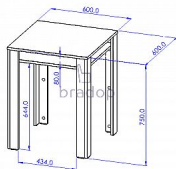

# Jídelní stůl OTO 60x60 dub sonoma

» Jídelní stoly » Čtvercové stoly » Čtvercové stoly - lamino » S190 - Oto

## Popis

Jídelní stůl OTO S190 Představujeme vám čtvercový jídelní stůl OTO S190 - ideální řešení pro ty, kdo hledají dokonalou kombinaci praktičnosti, elegance a kvality. Jednoduchý, ale krásný vzhled jídelního stolu OTO S190 vás zaujme na první pohled. Čisté linie a precizní zpracování z kvalitního lamina s ABS hranou v dřevodezenu dodávají stolu moderní a nadčasový design, který se hodí do jakéhokoli interiéru. Speciální polička umístěná pod horní deskou přidává stolu nejen estetickou hodnotu, ale také praktický úložný prostor pro všechny vaše potřeby - od časopisů po prostírání. Navíc se můžete spolehnout na kvalitu českého výrobku, který zaručuje dlouhou životnost a odolnost. S rozměry 60 x 60 cm a výškou 74 cm je tento stůl ideální pro menší prostory, aniž by ztratil na funkčnosti či komfortu. - dodáváno v demontu

## Parametry

Tloušťka horní desky	1,8 cm
Výška	75 cm
Šířka	60 cm
Hloubka	60 cm