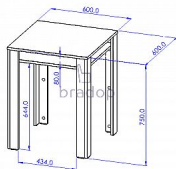

Jídelní stůl OTO 60x60 dub sonoma

» Jídelní stoly » Čtvercové stoly » Čtvercové stoly - lamino » S190 - Oto

Popis

Jídelní stůl OTO S190 Představujeme vám čtvercový jídelní stůl OTO S190 - ideální řešení pro ty, kdo hledají dokonalou kombinaci praktičnosti, elegance a kvality. Jednoduchý, ale krásný vzhled jídelního stolu OTO S190 vás zaujme na první pohled. Čisté linie a precizní zpracování z kvalitního lamina s ABS hranou v dřevodezěnu dodávají stolu moderní a nadčasový design, který se hodí do jakéhokoli interiéru. Speciální polička umístěná pod horní deskou přidává stolu nejen estetickou hodnotu, ale také praktický úložný prostor pro všechny vaše potřeby - od časopisů po prostírání. Navíc se můžete spolehnout na kvalitu českého výrobku, který zaručuje dlouhou životnost a odolnost. S rozměry 60 x 60 cm a výškou 74 cm je tento stůl ideální pro menší prostory, aniž by ztratil na funkčnosti či komfortu. - dodáváno v demontu

Kód produktu

S190-DP

Jídelní stůl OTO S190 - perfektní volba pro váš domov

Dostupnost na hlavním skladě:

Na objednávku

Parametry

Tloušťka horní desky	1,8 cm
Výška	75 cm
Šířka	60 cm
Hloubka	60 cm

Soubory ke stažení