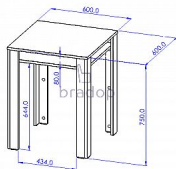

# Jídelní stůl OTO 60x60 dub sonoma

» Jídelní stoly » Čtvercové stoly » Čtvercové stoly - lamino » S190 - Oto

## Popis

Jídelní stůl OTO S190 Představujeme vám čtvercový jídelní stůl OTO S190 - ideální řešení pro ty, kdo hledají dokonalou kombinaci praktičnosti, elegance a kvality. Jednoduchý, ale krásný vzhled jídelního stolu OTO S190 vás zaujme na první pohled. Čisté linie a precizní zpracování z kvalitního lamina s ABS hranou v dřevodezěnu dodávají stolu moderní a nadčasový design, který se hodí do jakéhokoli interiéru. Speciální polička umístěná pod horní deskou přidává stolu nejen estetickou hodnotu, ale také praktický úložný prostor pro všechny vaše potřeby - od časopisů po prostírání. Navíc se můžete spolehnout na kvalitu českého výrobku, který zaručuje dlouhou životnost a odolnost. S rozměry 60 x 60 cm a výškou 74 cm je tento stůl ideální pro menší prostory, aniž by ztratil na funkčnosti či komfortu. - dodáváno v demontu

## Parametry

Tloušťka horní desky	1,8 cm
Výška	75 cm
Šířka	60 cm
Hloubka	60 cm