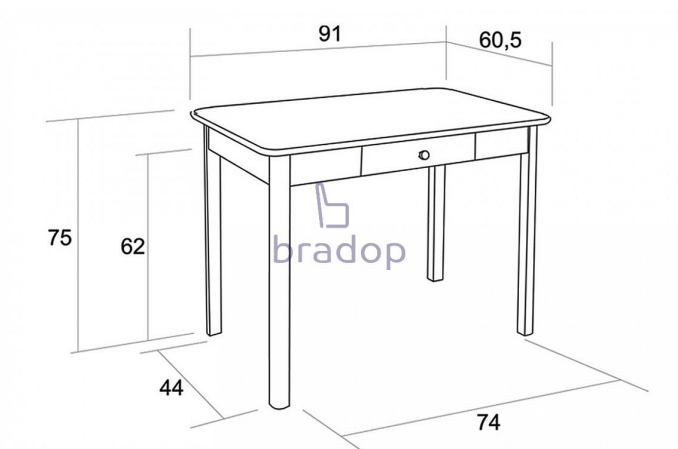

Jídelní stůl PATRIK 60×90 bílý

» » » » S01 - Patrik

Kód produktu

S01-B

Jídelní stůl Patrik, oživí krásně Váš interiér a bude Vás dlouhá léta těšit svou kvalitou

Dostupnost na hlavním skladě:

13,00 ks

Jídelní stůl PATRIK 60×90 bílý

» » » S01 - Patrik

Popis

Jídelní stůl Patrik

- bude Vaším skvělým společníkem při posezení s přáteli či rodinou

- hodí se i do menších místností kde krásně zapadne

- stůl je velmi pevný a kvalitní

- český výrobek

Materiál:

- kombinace bukového dřeva a lamina

- ABS hrana 2 mm v dřevodezénu

- více barevných provedení

Rozměry:

- celková výška: 75 cm

- šířka: 60 cm

- délka: 90 cm

- dodáváno v demontu

Parametry

Výška	75 cm
Šířka	90 cm
Hloubka	60 cm

Soubory ke stažení

[Montážní návod \(125.4kB\)](#)