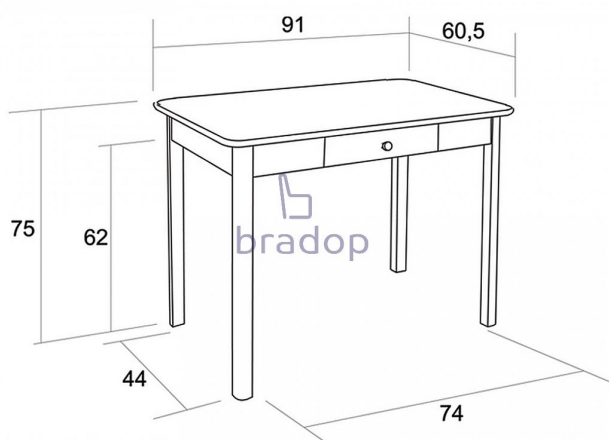

# Jídelní stůl PATRIK 60×90 bílý

» » » S01 - Patrik

## Popis

Jídelní stůl Patrik - bude Vaším skvělým společníkem při posezení s přáteli či rodinou - hodí se i do menších místností kde krásně zapadne - stůl je velmi pevný a kvalitní - český výrobek Materiál: - kombinace bukového dřeva a lamina - ABS hrana 2 mm v dřevodezénu - více barevných provedení Rozměry: - celková výška: 75 cm - šířka: 60 cm - délka: 90 cm - rozteč mezi nohama: 74/44 cm - tloušťka horní desky: 1,8 cm Hmotnost: - 18,2 kg Objem: - 0,11 m<sup>3</sup> Balení po: - 1 ks - dodáváno v demontu

## Parametry

Výška	75 cm
Šířka	90 cm
Hloubka	60 cm