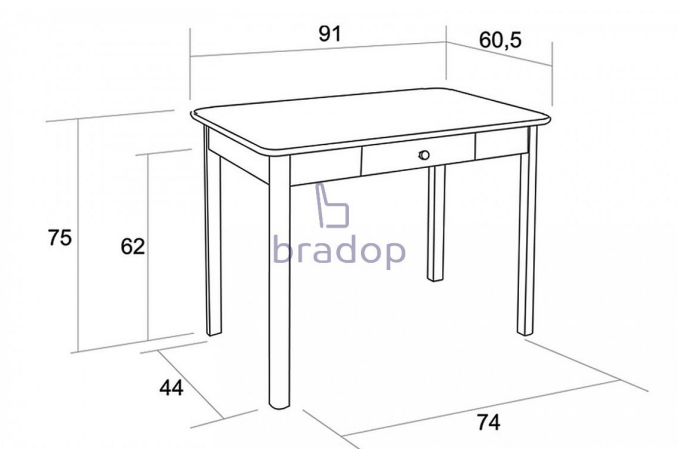

# Jídelní stůl PATRIK 60×90 bílý

» » » S01 - Patrik

Kód produktu

S01-B

Jídelní stůl Patrik, oživí krásně Váš interiér a bude Vás dlouhá léta těšit svou kvalitou

Dostupnost na hlavním skladě:

6,00 ks

# Jídelní stůl PATRIK 60×90 bílý

» » » S01 - Patrik

### Rozměry:

- celková výška: 75 cm
- šířka: 60 cm
- délka: 90 cm
- rozteč mezi nohama: 74/44 cm
- tloušťka horní desky: 1,8 cm

## Parametry

Výška	75 cm
Šířka	90 cm
Hloubka	60 cm