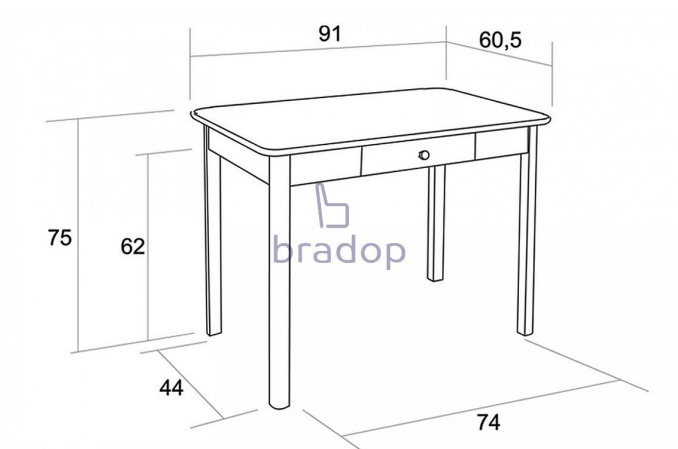

Jídelní stůl PATRIK 60×90 bílý

» » » » S01 - Patrik

Kód produktu

S01-B

Jídelní stůl Patrik, oživí krásně Váš interiér a bude Vás dlouhá léta těšit svou kvalitou

Dostupnost na hlavním skladě:

2,00 ks

Jídelní stůl PATRIK 60×90 bílý

» » » S01 - Patrik

Popis

Jídelní stůl Patrik

- bude Vaším skvělým společníkem při posezení s přáteli či rodinou

- hodí se i do menších místností kde krásně zapadne

- stůl je velmi pevný a kvalitní

- český výrobek

Materiál:

- kombinace bukového dřeva a lamina

- ABS hrana 2 mm v dřevodezénu

- více barevných provedení

Rozměry:

- celková výška: 75 cm

- šířka: 60 cm

- délka: 90 cm

- dodáváno v demontu

Parametry

Výška	75 cm
Šířka	90 cm
Hloubka	60 cm

Soubory ke stažení

[Montážní návod \(125.4kB\)](#)