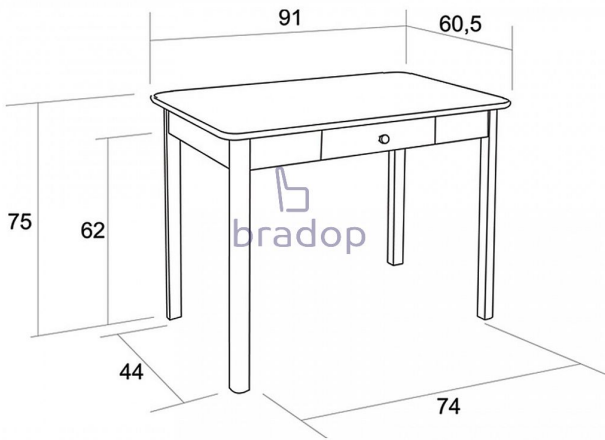

# Jídelní stůl PATRIK 60×90 bílý

» » » S01 - Patrik

## Popis

Jídelní stůl Patrik - bude Vaším skvělým společníkem při posezení s přáteli či rodinou - hodí se i do menších místností kde krásně zapadne - stůl je velmi pevný a kvalitní - český výrobek Materiál: - kombinace bukového dřeva a lamina - ABS hrana 2 mm v dřevodezénu - více barevných provedení Rozměry: - celková výška: 75 cm - šířka: 60 cm - délka: 90 cm - rozteč mezi nohama: 74/44 cm - tloušťka horní desky: 1,8 cm Hmotnost: - 18,2 kg Objem: - 0,11 m<sup>3</sup> Balení po: - 1 ks - dodáváno v demontu

## Parametry

Výška	75 cm
Šířka	90 cm
Hloubka	60 cm