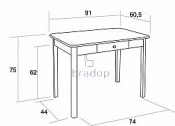

Jídelní stůl PATRIK 60×90 dub přírodní bílá

» » » » S01 - Patrik

Popis

Jídelní stůl Patrik - bude Vaším skvělým společníkem při posezení s přáteli či rodinou - hodí se i do menších místností kde krásně zapadne - stůl je velmi pevný a kvalitní - český výrobek Materiál: - kombinace bukového dřeva a lamina - ABS hrana 2 mm v dřevodezenu - více barevných provedení Rozměry: - celková výška: 75 cm - šířka: 60 cm - délka: 90 cm - rozteč mezi nohama: 74/44 cm - tloušťka horní desky: 1,8 cm Hmotnost: - 18,2 kg Objem: - 0,11 m³ Balení po: - 1 ks - dodáváno v demontu

Kód produktu

S01-DPB

Jídelní stůl Patrik, oživí krásně Váš interiér a bude Vás dlouhá léta těšit svou kvalitou

Dostupnost na hlavním skladě:

17,00 ks
na cestě 6,00 ks , očekáváme
17.7.2026

Parametry

Výška	75 cm
Šířka	90 cm
Hloubka	60 cm