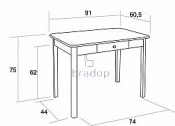

Jídelní stůl PATRIK 60×90 dub přírodní bílá

» » » » S01 - Patrik

Popis

Jídelní stůl Patrik - bude Vaším skvělým společníkem při posezení s přáteli či rodinou - hodí se i do menších místností kde krásně zapadne - stůl je velmi pevný a kvalitní - český výrobek Materiál: - kombinace bukového dřeva a lamina - ABS hrana 2 mm v dřevodezenu - více barevných provedení Rozměry: - celková výška: 75 cm - šířka: 60 cm - délka: 90 cm - rozteč mezi nohama: 74/44 cm - tloušťka horní desky: 1,8 cm Hmotnost: - 18,2 kg Objem: - 0,11 m³ Balení po: - 1 ks - dodáváno v demontu

Kód produktu

S01-DPB

Jídelní stůl Patrik, oživí krásně Váš interiér a bude Vás dlouhá léta těšit svou kvalitou

Dostupnost na hlavním skladě:

19,00 ks

Parametry

Výška	75 cm
Šířka	90 cm
Hloubka	60 cm

Soubory ke stažení