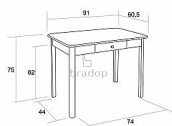

Jídelní stůl PATRIK 60×90 dub sonoma

» » » S01 - Patrik

Kód produktu

S01-DS

Jídelní stůl Patrik, oživí krásně Váš interiér a bude Vás dlouhá léta těšit svou kvalitou

Dostupnost na hlavním skladě:

Skladem >20

Jídelní stůl PATRIK 60×90 dub sonoma

» » » S01 - Patrik

Popis

Jídelní stůl Patrik

- bude Vaším skvělým společníkem při posezení s přáteli či rodinou

- hodí se i do menších místností kde krásně zapadne

- stůl je velmi pevný a kvalitní

- český výrobek

Materiál:

- kombinace bukového dřeva a lamina

- ABS hrana 2 mm v dřevodezénu

- více barevných provedení

Rozměry:

- celková výška: 75 cm

- šířka: 60 cm

- 1 ks

- dodáváno v demontu

Parametry

Výška	75 cm
Šířka	90 cm
Hloubka	60 cm

Soubory ke stažení

[Montážní návod \(125.4kB\)](#)