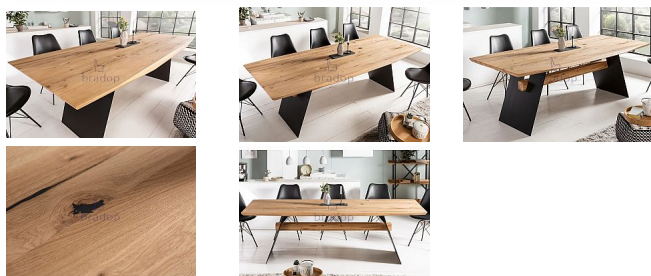

# Jídelní stůl PICASSO 200x100

» Jídelní stoly » Jidelni stoly loft

## Popis

Jídelní stůl LOFT S312 PICASSO Představte si středobod vaší jídelní místnosti ve zcela novém světle s jídelním stolem S312 PICASSO. Tento stůl nejenom, že splní vaše očekávání na praktickou stránku stolování, ale díky svému designu se stane i neodolatelným vizuálním lákadlem každé moderní domácnosti. Jeho unikátní design spojuje eleganci a průmyslový chic, který je ztělesněn robustní dubovou deskou o tloušťce 40 mm a sofistikovaně navrženými kovovými nohami. Detail ozdobné příčné spojnice dodává stolu LOFT S312 PICASSO charakter, který není jen tak k vidění.

Velkorysé rozměry 100 x 200 cm nabízí dostatek prostoru pro společné stolování, ať už pro rodinné večeře nebo pro večírky s přáteli. Pevnost a kvalita materiálů zajišťují, že tento stůl vydrží bez poškození po mnoho let, což činí z nákupu stolu LOFT S312 PICASSO investici do budoucna. Dodáváno v demontu, ale jeho montáž je snadná a rychlá, takže ihned po doručení si můžete užívat jeho krásy a funkčnosti.

Kód produktu

S312-D

Jídelní stůl S312-D PICASSO - designový dubový stůl zaujme masivní přírodní deskou a moderním industriálním vzhledem díky pevným černým nohám. Je ideální volbou pro ty, kteří ocení kombinaci syrového stylu s hřejivostí přírodního dřeva, která do interiéru vnese eleganci a funkčnost.