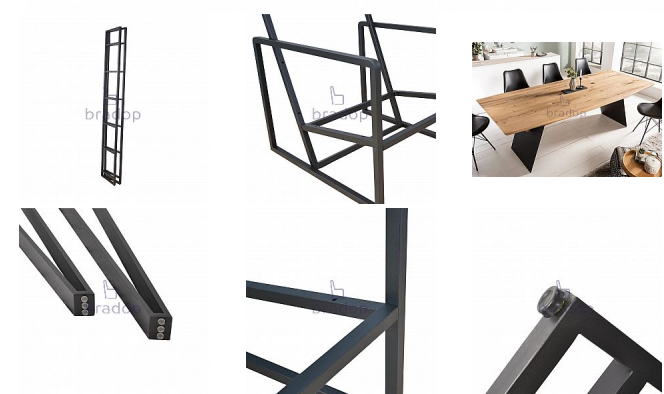

Jídelní stůl PICASSO 200x100

» Jídelní stoly » Obdélníkové stoly » Obdélníkové stoly - masiv » Jídelní stoly - masiv dub

Kód produktu

S312-D

Jídelní stůl S312-D PICASSO - designový dubový stůl zaujme masivní přírodní deskou a moderním industriálním vzhledem díky pevným černým nohám. Je ideální volbou pro ty, kteří ocení kombinaci syrového stylu s hřejivostí přírodního dřeva, která do interiéru vnese eleganci a funkčnost.

Dostupnost na hlavním skladě:

1,00 ks

Jídelní stůl PICASSO 200x100

» Jídelní stoly » Obdélníkové stoly » Obdélníkové stoly - masiv » Jídelní stoly - masiv dub

Popis

Jídelní stůl LOFT S312 PICASSO

Představte si středobod vaší jídelní místnosti ve zcela novém světle s jídelním stolem S312 PICASSO.

Tento stůl nejenom, že splní vaše očekávání na praktickou stránku stolování, ale díky svému designu se stane i neodolatelným vizuálním lákadlem každé moderní domácnosti.

Jeho unikátní design spojuje eleganci a průmyslový chic, který je ztělesněn robustní dubovou deskou o tloušťce 40 mm a sofistikovaně navrženými kovovými nohami.

Detail ozdobné příčné spojnice dodává stolu LOFT S312 PICASSO charakter, který není jen tak k vidění.

Velkorysé rozměry 100 x 200 cm nabízí dostatek prostoru pro společné stolování, ať už pro rodinné večeře nebo pro večírky s přáteli.