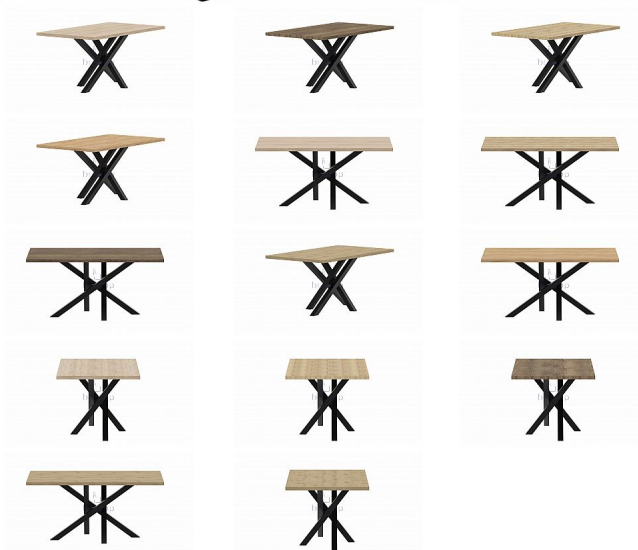

Jídelní stůl RUNE-04 160x90

» Jídelní stoly » S40 - Stoly, které se přizpůsobí vám. » RUNE » RUNE-04

Kód produktu

S404-04

Jídelní stůl System S40404 - 160x90 designový kousek pro váš dům

Dostupnost na hlavním skladě:

Na objednávku

Jídelní stůl RUNE-04 160x90

» Jídelní stoly » S40 – Stoly, které se přizpůsobí vám. » RUNE » RUNE-04

Popis

Jídelní stůl System S40404 - 160x90

Představujeme vám nový jídelní stůl System S40404 - 160x90, který dokonale kombinuje styl, funkčnost a odolnost.

Tento stůl je navržen tak, aby se stal centrálním bodem vašeho jídelního prostoru, ať už pořádáte večeři pro rodinu nebo slavnostní hostinu pro přátele.

Na první pohled vás upoutá jeho nádherná laminátová deska v dezénu.

Tloušťka desky 36 mm zaručuje, že váš stůl bude nejen krásný, ale i extrémně odolný proti každodennímu používání.

Robustnost stolu je podpořena čtyřmi vzájemně propletenými pevnými nohami z kovu, jejichž moderní design nejen že zajišťuje stabilitu, ale také dodává celé konstrukci sofistikovaný vzhled.