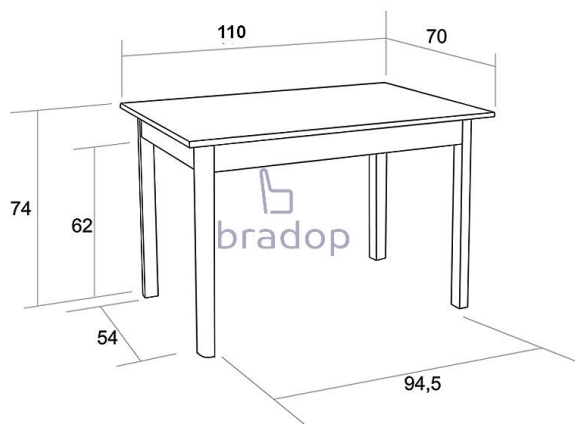

# Jídelní stůl ŠIMON 70×110 bílý

» » » » S04 - Šimon

## Popis

Jídelní stůl Šimon - stůl doporučujeme do menších bytových kuchyní kde krásně zapadne - konstrukce stolu je robustní, pevná a zajišťuje tak stabilitu stolu - stůl má velmi jednoduchý ale krásný vzhled - český výrobek  
Materiál: - kombinace bukového dřeva a lamina - ABS hrana 2 mm v dřevodezěnu - více barevných variant  
Rozměry: - celková výška: 75 cm - šířka: 70 cm - délka: 110 cm - rozteč mezi nohami: 94/54 cm - tloušťka horní desky: 1,8 cm Hmotnost: - 25,8 kg Objem: - 0,14 m<sup>3</sup>  
Balení po: - 1 ks - dodáváno v demontu

## Parametry

Výška	75 cm
Šířka	110 cm
Hloubka	70 cm