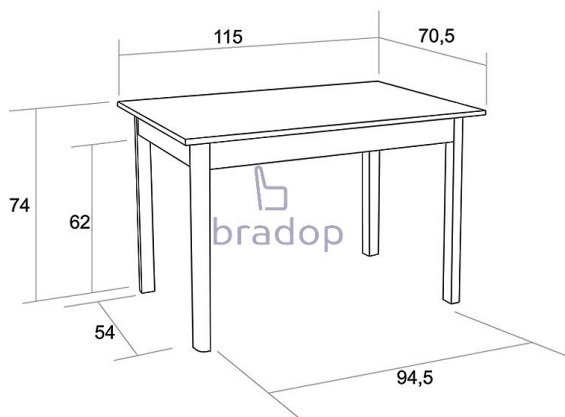

# Jídelní stůl ŠIMON 70×110 bílý

» » » S04 - Šimon

Kód produktu

S04-B

Jídelní stůl Šimon, bude krásně zdobit Váš interiér

Dostupnost na hlavním skladě:

6,00 ks

# Jídelní stůl ŠIMON 70×110 bílý

» » » S04 - Šimon

### Rozměry:

- celková výška: 75 cm

- šířka: 70 cm

- délka: 110 cm

- rozteč mezi nohami: 94/54 cm

- tloušťka horní desky: 1,8 cm

## Parametry

Výška	75 cm
Šířka	110 cm
Hloubka	70 cm