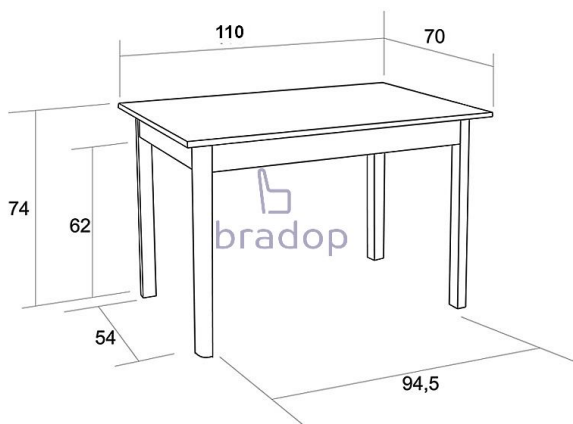

Jídelní stůl ŠIMON 70×110 bílý

» » » » S04 - Šimon

Popis

Jídelní stůl Šimon - stůl doporučujeme do menších bytových kuchyní kde krásně zapadne - konstrukce stolu je robustní, pevná a zajišťuje tak stabilitu stolu - stůl má velmi jednoduchý ale krásný vzhled - český výrobek
Materiál: - kombinace bukového dřeva a lamina - ABS hrana 2 mm v dřevodezěnu - více barevných variant
Rozměry: - celková výška: 75 cm - šířka: 70 cm - délka: 110 cm - rozteč mezi nohama: 94/54 cm - tloušťka horní desky: 1,8 cm Hmotnost: - 25,8 kg Objem: - 0,14 m³
Balení po: - 1 ks - dodáváno v demontu

Kód produktu

S04-B

Jídelní stůl Šimon, bude krásně zdobit Váš interiér

Dostupnost na hlavním skladě:

5,00 ks

Parametry

Výška	75 cm
Šířka	110 cm
Hloubka	70 cm

Soubory ke stažení