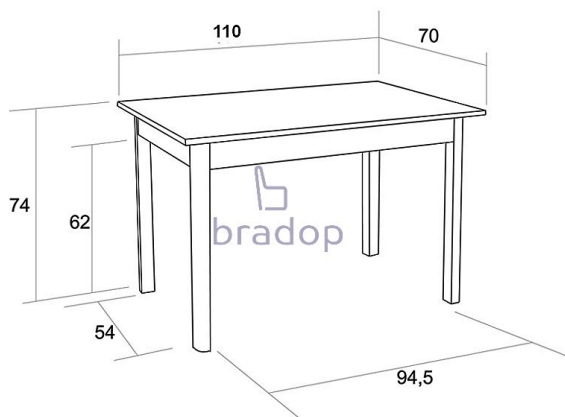

Jídelní stůl ŠIMON 70×110 bílý

» » » » S04 - Šimon

Kód produktu

S04-B

Jídelní stůl Šimon, bude krásně zdobit Váš interiér

Dostupnost na hlavním skladě:

6,00 ks

Jídelní stůl ŠIMON 70×110 bílý

» » » S04 - Šimon

Popis

Jídelní stůl Šimon

- stůl doporučujeme do menších bytových kuchyní kde krásně zapadne

- konstrukce stolu je robustní, pevná a zajišťuje tak stabilitu stolu

- stůl má velmi jednoduchý ale krásný vzhled

- český výrobek

Materiál:

- kombinace bukového dřeva a lamina

- ABS hrana 2 mm v dřevodezénu

- více barevných variant

Rozměry:

- celková výška: 75 cm

- šířka: 70 cm

- délka: 110 cm

- rozteč mezi nohami: 94/54 cm

- tloušťka horní desky: 1,8 cm

Hmotnost:

- 25,8 kg

Objem:

- 0,14 m³

Balení po: