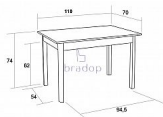

## Popis

Jídelní stůl Šimon - stůl doporučujeme do menších bytových kuchyní kde krásně zapadne - konstrukce stolu je robustní, pevná a zajišťuje tak stabilitu stolu - stůl má velmi jednoduchý ale krásný vzhled - český výrobek  
Materiál: - kombinace bukového dřeva a lamina - ABS hrana 2 mm v dřevodezénu - více barevných variant  
Rozměry: - celková výška: 75 cm - šířka: 70 cm - délka: 110 cm - rozteč mezi nohama: 94/54 cm - tloušťka horní desky: 1,8 cm Hmotnost: - 25,8 kg Objem: - 0,14 m<sup>3</sup>  
Balení po: - 1 ks - dodáváno v demontu

## Parametry

Výška	75 cm
Šířka	110 cm
Hloubka	70 cm