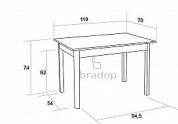

Jídelní stůl ŠIMON 70×110 dub přírodní bílá

» » » » S04 - Šimon

Kód produktu

S04-DPB

Jídelní stůl Šimon, bude krásně zdobit Váš interiér

Dostupnost na hlavním skladě:

4,00 ks