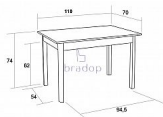

Jídelní stůl ŠIMON 70×110 dub sonoma

» » » S04 - Šimon

Popis

Jídelní stůl Šimon - stůl doporučujeme do menších bytových kuchyní kde krásně zapadne - konstrukce stolu je robustní, pevná a zajišťuje tak stabilitu stolu - stůl má velmi jednoduchý ale krásný vzhled - český výrobek
Materiál: - kombinace bukového dřeva a lamina - ABS hrana 2 mm v dřevodezénu - více barevných variant
Rozměry: - celková výška: 75 cm - šířka: 70 cm - délka: 110 cm - rozteč mezi nohama: 94/54 cm - tloušťka horní desky: 1,8 cm Hmotnost: - 25,8 kg Objem: - 0,14 m³
Balení po: - 1 ks - dodáváno v demontu

Kód produktu

S04-DS

Jídelní stůl Šimon, bude krásně zdobit Váš interiér

Dostupnost na hlavním skladě:

7,00 ks

Parametry

Výška	75 cm
Šířka	110 cm
Hloubka	70 cm

Soubory ke stažení