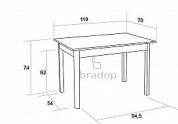

Jídelní stůl ŠIMON 70×110 dub sonoma

» » » » S04 - Šimon

Kód produktu

S04-DS

Jídelní stůl Šimon, bude krásně zdobit Váš interiér

Dostupnost na hlavním skladě:

8,00 ks

Jídelní stůl ŠIMON 70×110 dub sonoma

» » » S04 - Šimon

Popis

Jídelní stůl Šimon

- stůl doporučujeme do menších bytových kuchyní kde krásně zapadne

- konstrukce stolu je robustní, pevná a zajišťuje tak stabilitu stolu

- stůl má velmi jednoduchý ale krásný vzhled

- český výrobek

Materiál:

- kombinace bukového dřeva a lamina

- ABS hrana 2 mm v dřevodezénu

- více barevných variant

Rozměry:

- celková výška: 75 cm

- šířka: 70 cm

- 1 ks

- dodáváno v demontu

Parametry

Výška	75 cm
Šířka	110 cm
Hloubka	70 cm

Soubory ke stažení

[Montážní návod \(131.2kB\)](#)