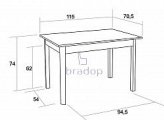

Jídelní stůl ŠIMON 70×110 dub sonoma

» » » S04 - Šimon

Kód produktu

S04-DS

Jídelní stůl Šimon, bude krásně zdobit Váš interiér

Dostupnost na hlavním skladě:

11,00 ks

Jídelní stůl ŠIMON 70×110 dub sonoma

» » » S04 - Šimon

Popis

Jídelní stůl Šimon

- stůl doporučujeme do menších bytových kuchyní kde krásně zapadne

- konstrukce stolu je robustní, pevná a zajišťuje tak stabilitu stolu

- stůl má velmi jednoduchý ale krásný vzhled

- český výrobek

Materiál:

- kombinace bukového dřeva a lamina

- ABS hrana 2 mm v dřevodezénu

- více barevných variant

Rozměry:

- celková výška: 75 cm

- šířka: 70 cm

- 1 ks

- dodáváno v demontu

Parametry

Výška	75 cm
Šířka	110 cm
Hloubka	70 cm

Soubory ke stažení

[Montážní návod \(131.2kB\)](#)