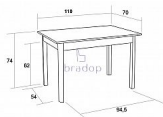

Jídelní stůl ŠIMON 70×110 hnědý

» » » S04 - Šimon

Popis

Jídelní stůl Šimon - stůl doporučujeme do menších bytových kuchyní kde krásně zapadne - konstrukce stolu je robustní, pevná a zajišťuje tak stabilitu stolu - stůl má velmi jednoduchý ale krásný vzhled - český výrobek
Materiál: - kombinace bukového dřeva a lamina - ABS hrana 2 mm v dřevodezénu - více barevných variant
Rozměry: - celková výška: 75 cm - šířka: 70 cm - délka: 110 cm - rozteč mezi nohama: 94/54 cm - tloušťka horní desky: 1,8 cm Hmotnost: - 25,8 kg Objem: - 0,14 m³
Balení po: - 1 ks - dodáváno v demontu

Kód produktu

S04-H

Jídelní stůl Šimon, bude krásně zdobit Váš interiér

Dostupnost na hlavním skladě:

5,00 ks

Parametry

Výška	75 cm
Šířka	110 cm
Hloubka	70 cm

Soubory ke stažení