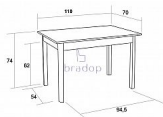

# Jídelní stůl ŠIMON 70×110 olše

» » » S04 - Šimon

## Popis

Jídelní stůl Šimon - stůl doporučujeme do menších bytových kuchyní kde krásně zapadne - konstrukce stolu je robustní, pevná a zajišťuje tak stabilitu stolu - stůl má velmi jednoduchý ale krásný vzhled - český výrobek  
Materiál: - kombinace bukového dřeva a lamina - ABS hrana 2 mm v dřevodezénu - více barevných variant  
Rozměry: - celková výška: 75 cm - šířka: 70 cm - délka: 110 cm - rozteč mezi nohama: 94/54 cm - tloušťka horní desky: 1,8 cm Hmotnost: - 25,8 kg Objem: - 0,14 m<sup>3</sup>  
Balení po: - 1 ks - dodáváno v demontu

## Parametry

Výška	75 cm
Šířka	110 cm
Hloubka	70 cm