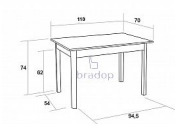

Jídelní stůl ŠIMON 70×110 přírodní

» » » » S04 - Šimon

Kód produktu

S04-P

Jídelní stůl Šimon, bude krásně zdobit Váš interiér

Dostupnost na hlavním skladě:

7,00 ks