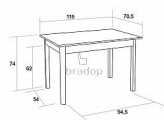

Jídelní stůl ŠIMON 70×110 přírodní

» » » S04 - Šimon

Kód produktu

S04-P

Jídelní stůl Šimon, bude krásně zdobit Váš interiér

Dostupnost na hlavním skladě:

10,00 ks