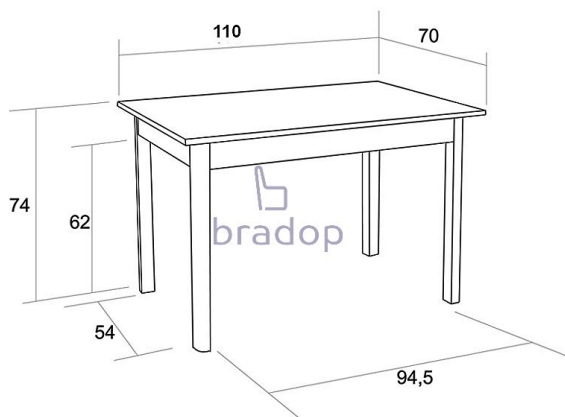

# Jídelní stůl ŠIMON 70×110 wenge

» » » » S04 - Šimon

Kód produktu

S04-W

Jídelní stůl Šimon, bude krásně zdobit Váš interiér

Dostupnost na hlavním skladě:

4,00 ks

### Rozměry:

- celková výška: 75 cm

- šířka: 70 cm

- délka: 110 cm

- rozteč mezi nohami: 94/54 cm

- tloušťka horní desky: 1,8 cm

## Parametry

Výška	75 cm
Šířka	110 cm
Hloubka	70 cm