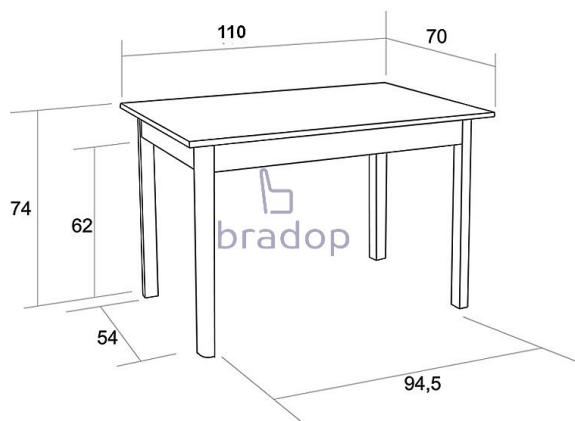

Jídelní stůl ŠIMON 70×110 wenge

» » » » S04 - Šimon

Popis

Jídelní stůl Šimon - stůl doporučujeme do menších bytových kuchyní kde krásně zapadne - konstrukce stolu je robustní, pevná a zajišťuje tak stabilitu stolu - stůl má velmi jednoduchý ale krásný vzhled - český výrobek
Materiál: - kombinace bukového dřeva a lamina - ABS hrana 2 mm v dřevodezenu - více barevných variant
Rozměry: - celková výška: 75 cm - šířka: 70 cm - délka: 110 cm - rozteč mezi nohami: 94/54 cm - tloušťka horní desky: 1,8 cm Hmotnost: - 25,8 kg Objem: - 0,14 m³
Balení po: - 1 ks - dodáváno v demontu

Kód produktu

S04-W

Jídelní stůl Šimon, bude krásně zdobit Váš interiér

Dostupnost na hlavním skladě:

4,00 ks

Parametry

Výška	75 cm
Šířka	110 cm
Hloubka	70 cm

Soubory ke stažení