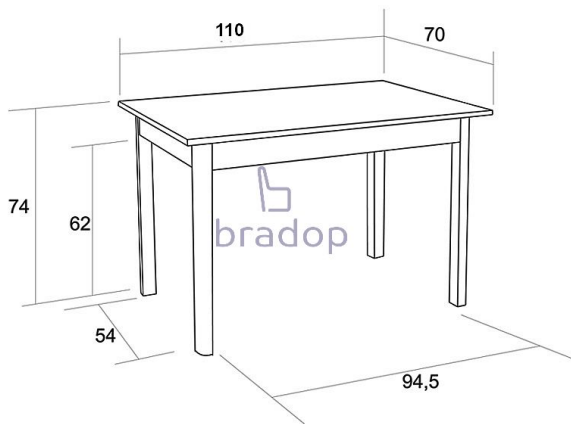

# Jídelní stůl ŠIMON 70×110 wenge

» » » » S04 - Šimon

## Popis

Jídelní stůl Šimon - stůl doporučujeme do menších bytových kuchyní kde krásně zapadne - konstrukce stolu je robustní, pevná a zajišťuje tak stabilitu stolu - stůl má velmi jednoduchý ale krásný vzhled - český výrobek  
Materiál: - kombinace bukového dřeva a lamina - ABS hrana 2 mm v dřevodezenu - více barevných variant  
Rozměry: - celková výška: 75 cm - šířka: 70 cm - délka: 110 cm - rozteč mezi nohama: 94/54 cm - tloušťka horní desky: 1,8 cm Hmotnost: - 25,8 kg Objem: - 0,14 m<sup>3</sup>  
Balení po: - 1 ks - dodáváno v demontu

## Parametry

Výška	75 cm
Šířka	110 cm
Hloubka	70 cm