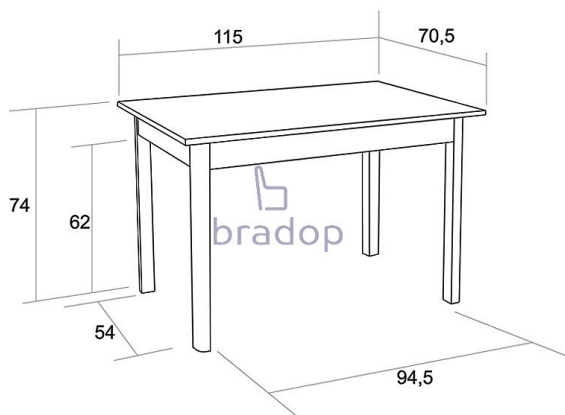

# Jídelní stůl ŠIMON 70×110 wenge

» » » S04 - Šimon

Kód produktu

S04-W

Jídelní stůl Šimon, bude krásně zdobit Váš interiér

Dostupnost na hlavním skladě:

4,00 ks

### Rozměry:

- celková výška: 75 cm

- šířka: 70 cm

- délka: 110 cm

- rozteč mezi nohami: 94/54 cm

- tloušťka horní desky: 1,8 cm

## Parametry

Výška	75 cm
Šířka	110 cm
Hloubka	70 cm