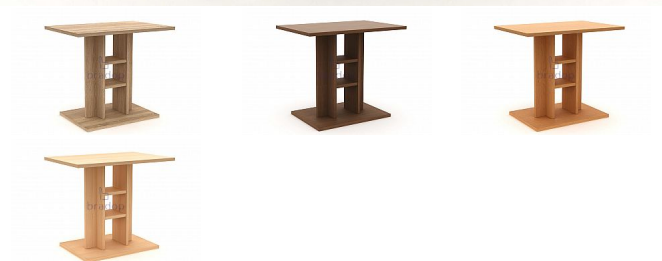

Jídelní stůl STÍV 60×90 dub přírodní bílá

» » » » S115 - Stív

Kód produktu

S115-DPB

Jídelní stůl Stív je velmi oblíbený pro svoji kvalitu a moderní design

Dostupnost na hlavním skladě:

Na objednávku

Jídelní stůl STÍV 60×90 dub přírodní bílá

» » » S115 - Stív

Popis

Jídelní stůl Stív

- jeho vzhled je velmi moderní a zajímavý
- bude vhodnou volbou pro všechny kteří milují vkusně a moderně zařízený interiér
- krásně bude vynikat ve Vaší kuchyni nebo jídelně
- je velmi kvalitní a pevný
- český výrobek

Materiál:

- lamino
- ABS hrana v dřevodezénu
- více barevných provedení

Rozměry:

- celková výška: 75 cm
- šířka: 60 cm
- hloubka: 90 cm
- tloušťka horní desky: 25 mm

Hmotnost:

- 25,5 kg

Objem:

- 0,1 m³

Balení po:

- 1 ks
- dodáváno v demontu

Parametry

Tloušťka horní desky	2,5 cm
Výška	77 cm
Šířka	90 cm
Hloubka	60 cm

Soubory ke stažení

[S115.pdf \(169.74kB\)](#)