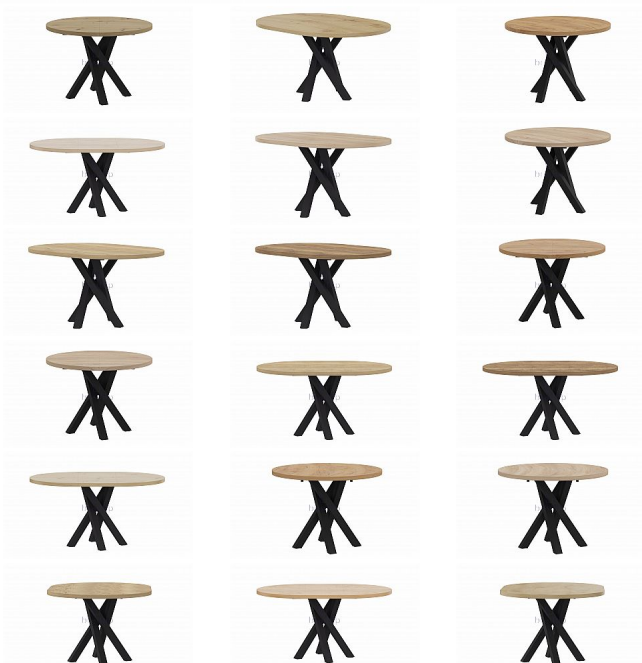

Jídelní stůl SWEN 100/140x100

» LOFT - stoly

bradop

Kód produktu

S313

Kulatý stůl S313 SWEN - kompaktní a rozkládací, ideální do menších interiérů

Dostupnost na hlavním skladě:

12,00 ks

Popis

Hledáte stůl, který nezabere mnoho místa, ale když přijde návštěva, nabídne dostatek prostoru? Model S313 je přesně to, co potřebujete! Elegantní kulatý stůl o průměru 100 cm skvěle zapadne do kuchyně, jídelny nebo menšího obývacího pokoje. Díky praktické rozkládací funkci o 40 cm snadno přizpůsobíte velikost podle situace. Stůl je dostupný v 5 moderních dekorech, takže jej snadno sladíte s jakýmkoliv stylem interiéru - od přírodních přes industriální až po moderní. Klíčové vlastnosti: - rozkládací deska: 100 cm → 140 cm - prostor navíc, když ho potřebujete - kompaktní rozměr - ideální pro menší prostory - dostupný v 5 stylových dekorech - stabilní podnož s křížovým designem - moderní vzhled

Parametry

Výška	75 cm
Šířka	100-140
Hloubka	100

Soubory ke stažení

[S313_SWEN_NAVOD.pdf \(241.4kB\)](#)