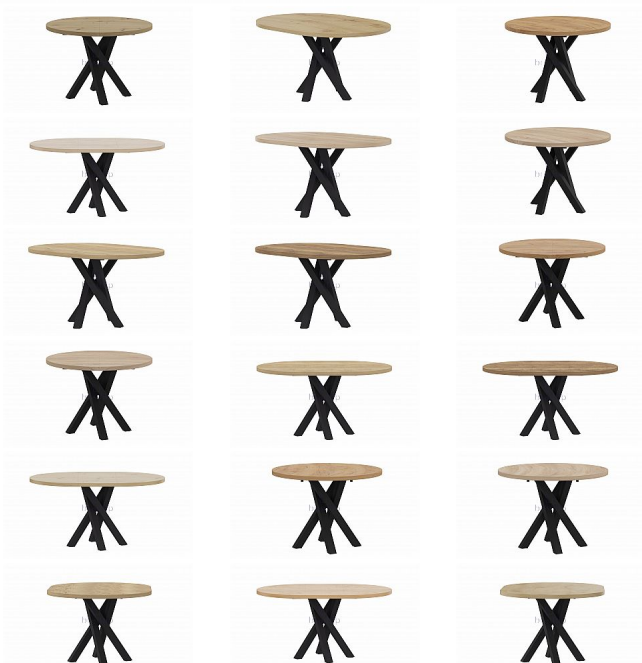

# Jídelní stůl SWEN 100/140x100

» LOFT - stoly

bradop

Kód produktu

S313

**Kulatý stůl S313 SWEN** - kompaktní a rozkládací, ideální do menších interiérů

Dostupnost na hlavním skladě:

9,00 ks

## Popis

Hledáte stůl, který nezabere mnoho místa, ale když přijde návštěva, nabídne dostatek prostoru? Model S313 je přesně to, co potřebujete! Elegantní kulatý stůl o průměru 100 cm skvěle zapadne do kuchyně, jídelny nebo menšího obývacího pokoje. Díky praktické rozkládací funkci o 40 cm snadno přizpůsobíte velikost podle situace. Stůl je dostupný v 5 moderních dekorech, takže jej snadno sladíte s jakýmkoliv stylem interiéru - od přírodních přes industriální až po moderní. Klíčové vlastnosti: - rozkládací deska: 100 cm → 140 cm - prostor navíc, když ho potřebujete - kompaktní rozměr - ideální pro menší prostory - dostupný v 5 stylových dekorech - stabilní podnož s křížovým designem - moderní vzhled

## Parametry

Výška	75 cm
Šířka	100-140
Hloubka	100