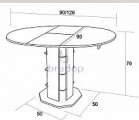

# Jídelní stůl TADEÁŠ 90/126×90 rozkládací hnědý

» Jídelní stoly » Kulaté a oválné stoly » Kulaté a oválné stoly - lamino » S07 - Tadeáš

Kód produktu

S07-H

Jídelní stůl Tadeáš který Vás bude dlouhá léta těšit svou kvalitou

# Jídelní stůl TADEÁŠ 90/126×90 rozkládací hnědý

» Jídelní stoly » Kulaté a oválné stoly » Kulaté a oválné stoly - lamino » S07 - Tadeáš

### Rozměry:

- celková výška: 76 cm
- šířka: 90 cm
- délka: 90/126 cm
- tloušťka horní desky: 1,8 cm

## Parametry

Výška	76 cm
Šířka	90/126 cm
Hloubka	90 cm