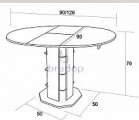

Jídelní stůl TADEÁŠ 90/126×90 rozkládací hnědý

» » » S07 - Tadeáš

Kód produktu

S07-H

Jídelní stůl Tadeáš který Vás bude dlouhá léta těšit svou kvalitou

Dostupnost na hlavním skladě:

1,00 ks

Jídelní stůl TADEÁŠ 90/126×90 rozkládací hnědý

» » » S07 - Tadeáš

Popis

Jídelní stůl Tadeáš

- stůl je velmi kvalitní a praktický
- je rozkládací a jeho rozklad je velmi rychlý a jednoduchý
- díky svému modernímu vzhledu zapadne do každého interiéru
- vhodnou volbou bude také do jídelny, baru, penzionu
- český výrobek

Materiál:

- lamino
- ABS hrana 2 mm v dřevodezénu
- kovové doplňky chromovaného lesku
- více barevných provedení

Rozměry:

- celková výška: 76 cm
- šířka: 90 cm
- délka: 90/126 cm
- tloušťka horní desky: 1,8 cm

Hmotnost:

- 25 kg

Objem:

- 0,1 m³

Balení po:

- 1 ks
- dodáváno v demontu

Parametry

Výška	76 cm
Šířka	90/126 cm
Hloubka	90 cm