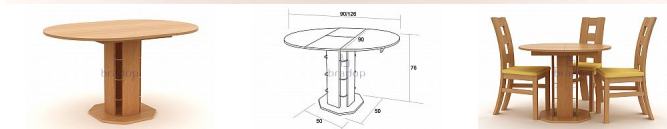

Jídelní stůl TADEÁŠ 90/126×90 rozkládací olše

» Jídelní stoly » Kulaté a oválné stoly » Kulaté a oválné stoly - lamino » S07 - Tadeáš

Popis

Jídelní stůl Tadeáš - stůl je velmi kvalitní a praktický - je rozkládací a jeho rozklad je velmi rychlý a jednoduchý - díky svému modernímu vzhledu zapadne do každého interiéru - vhodnou volbou bude také do jídelny, baru, penzionu - český výrobek Materiál: - lamino - ABS hrana 2 mm v dřevodezénu - kovové doplňky chromovaného lesku - více barevných provedení Rozměry: - celková výška: 76 cm - šířka: 90 cm - délka: 90/126 cm - tloušťka horní desky: 1,8 cm Hmotnost: - 25 kg Objem: - 0,1 m³ Balení po: - 1 ks - dodáváno v demontu

Kód produktu

S07-L

Jídelní stůl Tadeáš který Vás bude dlouhá léta těšit svou kvalitou

Dostupnost na hlavním skladě:

3,00 ks

Parametry

Výška	76 cm
Šířka	90/126 cm
Hloubka	90 cm

Soubory ke stažení