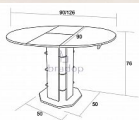

Jídelní stůl TADEÁŠ 90/126×90 rozkládací sonoma

» » » S07 - Tadeáš

Kód produktu

S07-DS

Jídelní stůl Tadeáš který Vás bude dlouhá léta těšit svou kvalitou

Dostupnost na hlavním skladě:

3,00 ks

Jídelní stůl TADEÁŠ 90/126×90 rozkládací sonoma

» » » S07 - Tadeáš

Popis

Jídelní stůl Tadeáš

- stůl je velmi kvalitní a praktický
- je rozkládací a jeho rozklad je velmi rychlý a jednoduchý
- díky svému modernímu vzhledu zapadne do každého interiéru
- vhodnou volbou bude také do jídelny, baru, penzionu
- český výrobek

Materiál:

- lamino
- ABS hrana 2 mm v dřevodezénu
- kovové doplňky chromovaného lesku
- více barevných provedení

Rozměry:

- celková výška: 76 cm
- šířka: 90 cm
- délka: 90/126 cm
- tloušťka horní desky: 1,8 cm

Hmotnost:

- 25 kg

Objem:

- 0,1 m³

Balení po:

- 1 ks
- dodáváno v demontu

Parametry

Výška	76 cm
Šířka	90/126 cm
Hloubka	90 cm