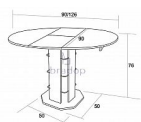

Jídelní stůl TADEÁŠ 90/126×90 rozkládací wenge

» Jídelní stoly » Kulaté a oválné stoly » Kulaté a oválné stoly - lamino » S07 - Tadeáš

Kód produktu

S07-W

Jídelní stůl Tadeáš který Vás bude dlouhá léta těšit svou kvalitou

Dostupnost na hlavním skladě:

Na objednávku

Jídelní stůl TADEÁŠ 90/126×90 rozkládací wenge

» Jídelní stoly » Kulaté a oválné stoly » Kulaté a oválné stoly - lamino » S07 - Tadeáš

Popis

Jídelní stůl Tadeáš

- stůl je velmi kvalitní a praktický
- je rozkládací a jeho rozklad je velmi rychlý a jednoduchý
- díky svému modernímu vzhledu zapadne do každého interiéru
- vhodnou volbou bude také do jídelny, baru, penzionu
- český výrobek

Materiál:

- lamino
- ABS hrana 2 mm v dřevodezénu
- kovové doplňky chromovaného lesku
- více barevných provedení

Rozměry:

- celková výška: 76 cm
- šířka: 90 cm
- délka: 90/126 cm
- tloušťka horní desky: 1,8 cm

Hmotnost:

- 25 kg

Objem:

- 0,1 m³

Balení po:

- 1 ks
- dodáváno v demontu

Parametry

Výška	76 cm
Šířka	90/126 cm
Hloubka	90 cm