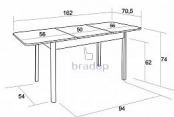

Jídelní stůl TEODOR 112/162×70 rozkládací hnědý

» » » » S05 - Teodor

Kód produktu

S05-H

Jídelní stůl Teodor Vás potěší svým jednoduchým, moderním vzhledem a kvalitou

Dostupnost na hlavním skladě:

Na objednávku
na cestě 3,00 ks