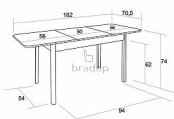

Jídelní stůl TEODOR 112/162×70 rozkládací hnědý

» » » S05 - Teodor

Kód produktu

S05-H

Jídelní stůl Teodor Vás potěší svým jednoduchým, moderním vzhledem a kvalitou

Dostupnost na hlavním skladě:

2,00 ks

Jídelní stůl TEODOR 112/162×70 rozkládací hnědý

Materiál:

- kombinace bukového dřeva a lamina
- ABS hrana 2 mm v dřevodezénu
- více barevných provedení

Rozměry:

- celková výška: 75 cm
- šířka: 70 cm
- délka: 112/162 cm
- tloušťka horní desky: 1,8 cm

Hmotnost:

- 24 kg

Objem:

- 0,14 m³

Balení po:

- 1 ks
- dodáváno v demontu

Parametry

Výška	75 cm
Šířka	112/162 cm
Hloubka	70 cm

Soubory ke stažení