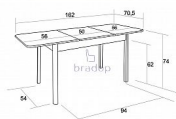

Jídelní stůl TEODOR 112/162×70 rozkládací olše

» » » » S05 - Teodor

Kód produktu

S05-L

Jídelní stůl Teodor Vás potěší svým jednoduchým, moderním vzhledem a kvalitou

Dostupnost na hlavním skladě:

2,00 ks