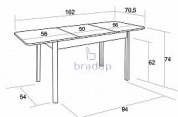

Jídelní stůl TEODOR 112/162×70 rozkládací olše

» » » S05 - Teodor

Popis

Jídelní stůl Teodor - bude vaším skvělým společníkem při rodinných oslavách nebo při posezení s přáteli - stůl je velmi pevný a kvalitní - bude skvělou volbou také do restaurací, jídelen... - díky svému rozkladu vám umožní větší odkládací plochu - český výrobek Materiál: - kombinace bukového dřeva a lamina - ABS hrana 2 mm v dřevodezénu - více barevných provedení Rozměry: - celková výška: 75 cm - šířka: 70 cm - délka: 112/162 cm - tloušťka horní desky: 1,8 cm Hmotnost: - 24 kg Objem: - 0,14 m³ Balení po: - 1 ks - dodáváno v demontu

Kód produktu

S05-L

Jídelní stůl Teodor Vás potěší svým jednoduchým, moderním vzhledem a kvalitou

Dostupnost na hlavním skladě:

2,00 ks

Parametry

| | |
|---------|------------|
| Výška | 75 cm |
| Šířka | 112/162 cm |
| Hloubka | 70 cm |