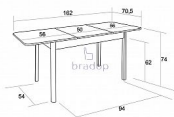

Jídelní stůl TEODOR 112/162×70 rozkládací olše

» » » S05 - Teodor

Kód produktu

S05-L

Jídelní stůl Teodor Vás potěší svým jednoduchým, moderním vzhledem a kvalitou

Dostupnost na hlavním skladě:

5,00 ks

Jídelní stůl TEODOR 112/162×70 rozkládací olše

Materiál:

- kombinace bukového dřeva a lamina
- ABS hrana 2 mm v dřevodezénu
- více barevných provedení

Rozměry:

- celková výška: 75 cm
- šířka: 70 cm
- délka: 112/162 cm
- tloušťka horní desky: 1,8 cm

Hmotnost:

- 24 kg

Objem:

- 0,14 m³

Balení po:

- 1 ks
- dodáváno v demontu

Parametry

Výška	75 cm
Šířka	112/162 cm
Hloubka	70 cm

Soubory ke stažení