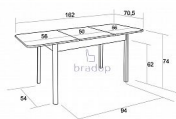

Jídelní stůl TEODOR 112/162×70 rozkládací olše

» » » » S05 - Teodor

Kód produktu

S05-L

Jídelní stůl Teodor Vás potěší svým jednoduchým, moderním vzhledem a kvalitou

Dostupnost na hlavním skladě:

4,00 ks

Jídelní stůl TEODOR 112/162×70 rozkládací olše

Materiál:

- kombinace bukového dřeva a lamina
- ABS hrana 2 mm v dřevodezénu
- více barevných provedení

Rozměry:

- celková výška: 75 cm
- šířka: 70 cm
- délka: 112/162 cm
- tloušťka horní desky: 1,8 cm

Hmotnost:

- 24 kg

Objem:

- 0,14 m³

Balení po:

- 1 ks
- dodáváno v demontu

Parametry

Výška	75 cm
Šířka	112/162 cm
Hloubka	70 cm

Soubory ke stažení