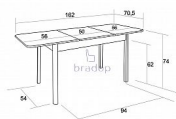

Jídelní stůl TEODOR 112/162×70 rozkládací přírodní

» » » S05 - Teodor

Kód produktu

S05-P

Jídelní stůl Teodor Vás potěší svým jednoduchým, moderním vzhledem a kvalitou

Dostupnost na hlavním skladě:

2,00 ks