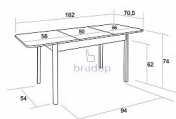

Jídelní stůl TEODOR 112/162×70 rozkládací přírodní

» » » » S05 - Teodor

Kód produktu

S05-P

Jídelní stůl Teodor Vás potěší svým jednoduchým, moderním vzhledem a kvalitou

Dostupnost na hlavním skladě:

Na objednávku
na cestě 6,00 ks

Materiál:

- kombinace bukového dřeva a lamina
- ABS hrana 2 mm v dřevodezénu
- více barevných provedení

Rozměry:

- celková výška: 75 cm
- šířka: 70 cm
- délka: 112/162 cm
- tloušťka horní desky: 1,8 cm

Hmotnost:

- 24 kg

Objem:

- 0,14 m³

Balení po:

- 1 ks
- dodáváno v demontu

Parametry

Výška	75 cm
Šířka	112/162 cm
Hloubka	70 cm

Soubory ke stažení