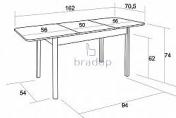

## Popis

Jídelní stůl Teodor - bude vaším skvělým společníkem při rodinných oslavách nebo při posezení s přáteli - stůl je velmi pevný a kvalitní - bude skvělou volbou také do restaurací, jídelen... - díky svému rozkladu vám umožní větší odkládací plochu - český výrobek Materiál: - kombinace bukového dřeva a lamina - ABS hrana 2 mm v dřevodezénu - více barevných provedení Rozměry: - celková výška: 75 cm - šířka: 70 cm - délka: 112/162 cm - tloušťka horní desky: 1,8 cm Hmotnost: - 24 kg Objem: - 0,14 m<sup>3</sup> Balení po: - 1 ks - dodáváno v demontu

## Parametry

Výška	75 cm
Šířka	112/162 cm
Hloubka	70 cm