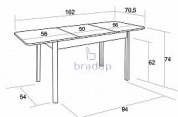

Jídelní stůl TEODOR 112/162×70 rozkládací přírodní

» » » S05 - Teodor

Popis

Jídelní stůl Teodor - bude vaším skvělým společníkem při rodinných oslavách nebo při posezení s přáteli - stůl je velmi pevný a kvalitní - bude skvělou volbou také do restaurací, jídelen... - díky svému rozkladu vám umožní větší odkládací plochu - český výrobek Materiál: - kombinace bukového dřeva a lamina - ABS hrana 2 mm v dřevodezénu - více barevných provedení Rozměry: - celková výška: 75 cm - šířka: 70 cm - délka: 112/162 cm - tloušťka horní desky: 1,8 cm Hmotnost: - 24 kg Objem: - 0,14 m³ Balení po: - 1 ks - dodáváno v demontu

Kód produktu

S05-P

Jídelní stůl Teodor Vás potěší svým jednoduchým, moderním vzhledem a kvalitou

Dostupnost na hlavním skladě:

4,00 ks

Parametry

Výška	75 cm
Šířka	112/162 cm
Hloubka	70 cm

Soubory ke stažení