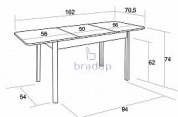

Jídelní stůl TEODOR 112/162×70 rozkládací přírodní

» » » S05 - Teodor

Popis

Jídelní stůl Teodor - bude vaším skvělým společníkem při rodinných oslavách nebo při posezení s přáteli - stůl je velmi pevný a kvalitní - bude skvělou volbou také do restaurací, jídelen... - díky svému rozkladu vám umožní větší odkládací plochu - český výrobek Materiál: - kombinace bukového dřeva a lamina - ABS hrana 2 mm v dřevodezenu - více barevných provedení Rozměry: - celková výška: 75 cm - šířka: 70 cm - délka: 112/162 cm - tloušťka horní desky: 1,8 cm Hmotnost: - 24 kg Objem: - 0,14 m³ Balení po: - 1 ks - dodáváno v demontu

Kód produktu

S05-P

Jídelní stůl Teodor Vás potěší svým jednoduchým, moderním vzhledem a kvalitou

Dostupnost na hlavním skladě:

4,00 ks

Parametry

Výška	75 cm
Šířka	112/162 cm
Hloubka	70 cm

Soubory ke stažení