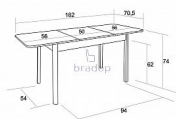

# Jídelní stůl TEODOR 112/162×70 rozkládací sonoma

» » » S05 - Teodor

Kód produktu

S05-DS

Jídelní stůl Teodor Vás potěší svým jednoduchým, moderním vzhledem a kvalitou

Dostupnost na hlavním skladě:

5,00 ks

### Rozměry:

- celková výška: 75 cm
- šířka: 70 cm
- délka: 112/162 cm
- tloušťka horní desky: 1,8 cm

## Parametry

Výška	75 cm
Šířka	112/162 cm
Hloubka	70 cm