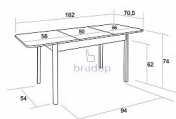

Jídelní stůl TEODOR 112/162×70 rozkládací sonoma

» » » » S05 - Teodor

Kód produktu

S05-DS

Jídelní stůl Teodor Vás potěší svým jednoduchým, moderním vzhledem a kvalitou

Dostupnost na hlavním skladě:

4,00 ks

Jídelní stůl TEODOR 112/162×70 rozkládací sonoma

Materiál:

- kombinace bukového dřeva a lamina
- ABS hrana 2 mm v dřevodezénu
- více barevných provedení

Rozměry:

- celková výška: 75 cm
- šířka: 70 cm
- délka: 112/162 cm
- tloušťka horní desky: 1,8 cm

Hmotnost:

- 24 kg

Objem:

- 0,14 m³

Balení po:

- 1 ks
- dodáváno v demontu

Parametry

Výška	75 cm
Šířka	112/162 cm
Hloubka	70 cm

Soubory ke stažení