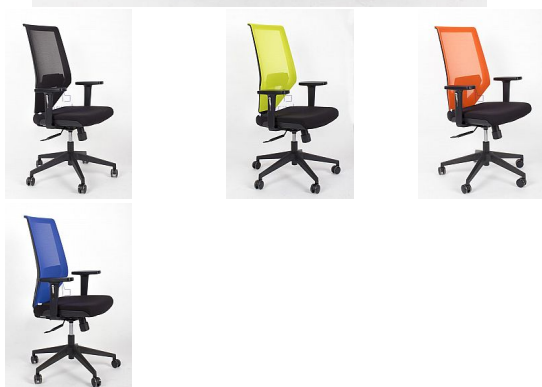

Kancelářská židle IRIS

» Kancelář » Kancelářské židle » ZK09

Kód produktu

ZK09

Kancelářská židle IRIS

Dostupnost na hlavním skladě:

Skladem >20

Kancelářská židle IRIS

» Kancelář » Kancelářské židle » ZK09

Popis

Praktická kancelářská židle IRIS

Kancelářská židle ZK09

- výškově nastavitelná židle s polohovatelnými područkama
- výškově nastavitelná opěrná část
- výškově nastavitelná bederní opěra
- houpací mechanismus
- lze zaaretovat v různých polohách

Židle v několika barevných provedeních

Plastový kříž

Nosnost: 110 kg

Rozměr: výška 102-110 cm, šířka 62,5 cm, výška sedu 46-54 cm, výška opěráku 62 cm, šířka sedu 49 cm, hloubka sedu 46 cm

Parametry

Výška	102 - 110 cm
Šířka	62,5 cm
Hloubka	78,5 cm