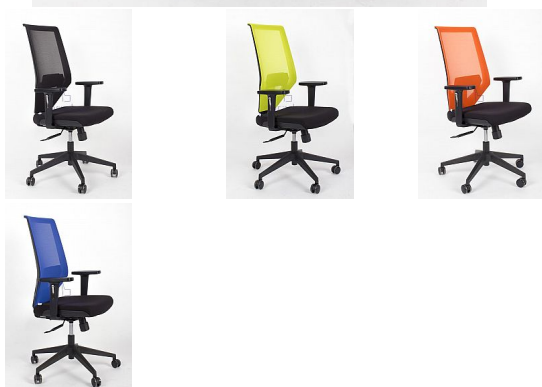

# Kancelářská židle IRIS

» Kancelář » Kancelářské židle » ZK09

Kód produktu

ZK09

Kancelářská židle IRIS

Dostupnost na hlavním skladě:

Skladem >20

# Kancelářská židle IRIS

» Kancelář » Kancelářské židle » ZK09

### Praktická kancelářská židle IRIS

Kancelářská židle ZK09

- výškově nastavitelná židle s polohovatelnými područkama
- výškově nastavitelná opěrná část
- výškově nastavitelná bederní opěra
- houpací mechanismus
- lze zaaretovat v různých polohách

Židle v několika barevných provedeních

Plastový kříž

Nosnost: 110 kg

Rozměr: výška 102-110 cm, šířka 62,5 cm, výška sedu 46-54 cm, výška opěráku 62 cm, šířka sedu 49 cm, hloubka sedu 46 cm