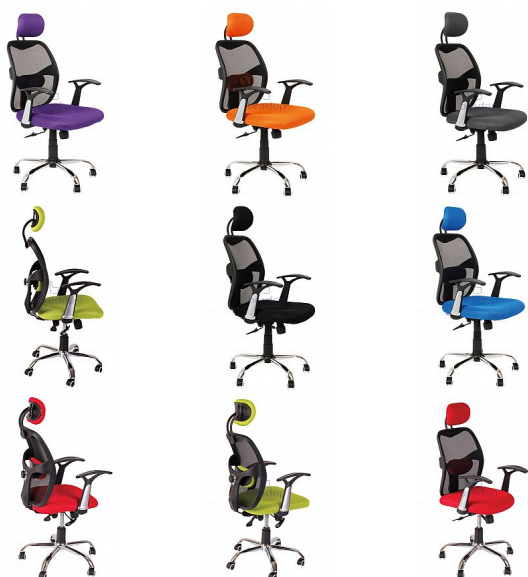

Kancelářská židle JEREMY

» Kancelář » Kancelářské židle » ZK14

Kód produktu

ZK14

Kancelářská židle JEREMY

Dostupnost na hlavním skladě:

Skladem >20

Kancelářská židle JEREMY

» Kancelář » Kancelářské židle » ZK14

Popis

Kancelářská židle JEREMY

- Materiál: pružný nylon
- 7 barevných provedení
- výškově nastavitelná
- područky
- houpací mechanismus
- pružná opěra zad, síťovaná opěra
- nastavitelná bederní opěra
- opěrka hlavy
- chromovaný kříž
- Nosnost do 110 kg
- vhodné jak do kanceláře tak do dětského pokoje

Rozměry:

šířka 67cm

hloubka: 72cm

výška:115-129cm

šířka sedu: 50cm

hloubka sedu: 50cm

výška sedu: 47-57cm

Parametry