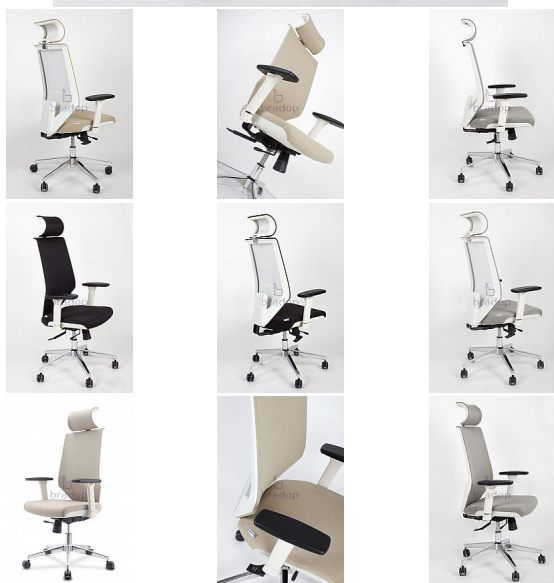

Kancelářská židle KORA

» Kancelář » Kancelářské židle » ZK12

Kód produktu

ZK12

Kancelářská židle KORA

Dostupnost na hlavním skladě:

Skladem >20

Kancelářská židle KORA

» Kancelář » Kancelářské židle » ZK12

Popis

Designová kancelářská židle KORA

Kancelářská židle ZK12

- výškově nastavitelná židle s polohovatelnými a otáčecíma područkama
- výškově nastavitelná opěrka hlavy
- výškově nastavitelná opěrná část
- výškově nastavitelná bederní opěra
- houpací mechanismus
- lze zaaretovat v různých polohách

Chromovaný kříž

Nosnost: 110 kg

Rozměr: výška 121-129 cm, šířka 64,5 cm, výška sedu 46-54 cm, výška opěráku 80 cm, šířka sedu 47 cm, hloubka sedu 46 cm

Parametry

Výška	121 cm - 129 cm
Šířka	64 cm
Hloubka	60 cm