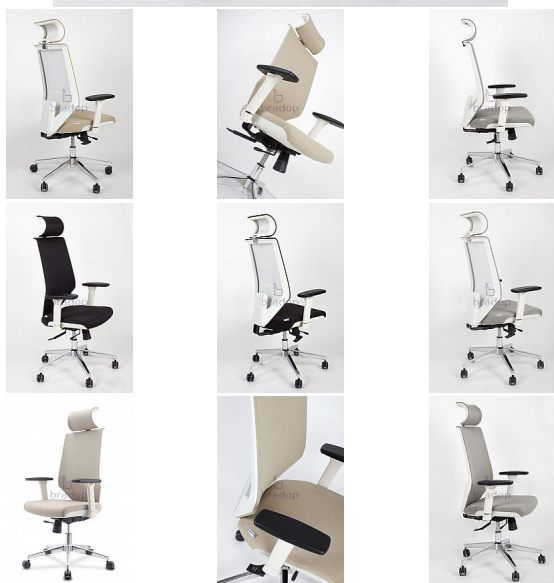

# Kancelářská židle KORA

» Kancelář » Kancelářské židle » ZK12

Kód produktu

ZK12

Kancelářská židle KORA

Dostupnost na hlavním skladě:

Skladem >20

# Kancelářská židle KORA

» Kancelář » Kancelářské židle » ZK12

### Designová kancelářská židle KORA

Kancelářská židle ZK12

- výškově nastavitelná židle s polohovatelnými a otáčecíma područkama
- výškově nastavitelná opěrka hlavy
- výškově nastavitelná opěrná část
- výškově nastavitelná bederní opěra
- houpací mechanismus
- lze zaaretovat v různých polohách

Chromovaný kříž

Nosnost: 110 kg

Rozměr: výška 121-129 cm, šířka 64,5 cm, výška sedu 46-54 cm, výška opěráku 80 cm, šířka sedu 47 cm, hloubka sedu 46 cm