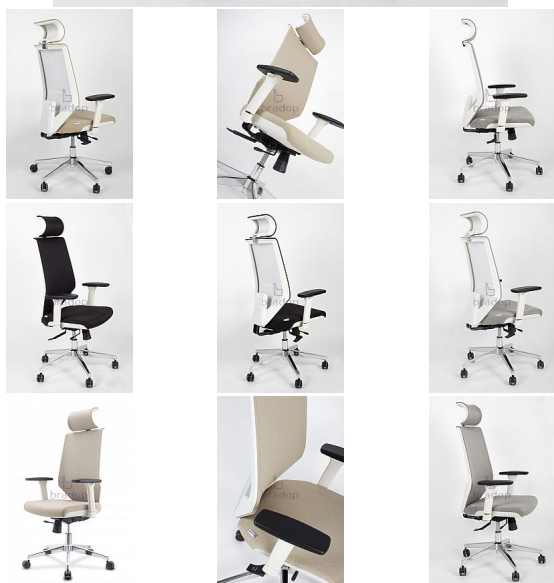

# Kancelářská židle KORA

» Kancelář » Kancelářské křesla a židle » Kancelářské křesla

Kód produktu

ZK12

Kancelářská židle KORA

Dostupnost na hlavním skladě:

Skladem >20

## Popis

Designová kancelářská židle KORA Kancelářská židle ZK12 - výškově nastavitelná židle s polohovatelnými a otáčecími područkami - výškově nastavitelná opěrka hlavy - výškově nastavitelná opěrná část - výškově nastavitelná bederní opěra - houpací mechanismus - lze zaaretovat v různých polohách Chromovaný kříž Nosnost: 110 kg Rozměr: výška 121-129 cm, šířka 64,5 cm, výška sedu 46-54 cm, výška opěráku 80 cm, šířka sedu 47 cm, hloubka sedu 46 cm

## Parametry

Výška	121 cm - 129 cm
Šířka	64 cm
Hloubka	60 cm