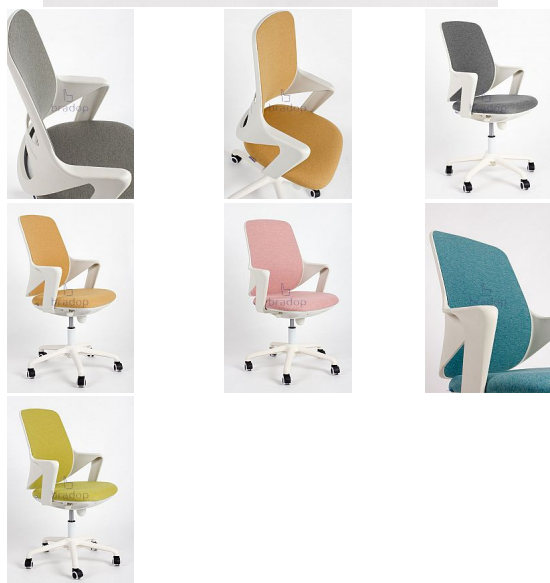

Kancelářská židle MONA

» Kancelář » Kancelářské křesla a židle » Kancelářské křesla » ZK23

Kód produktu

ZK11

Kancelářská židle MONA

Dostupnost na hlavním skladě:

Skladem >20

Popis

Kancelářská židle ZK11 MONA Výškově nastavitelná židle s područkami, houpací mechanismus. Kancelářská židle v krásných pastelových barvách. Do dětských pokojů jako stvořené. Rozměr: výška 93 - 103 cm výška sedu 44 - 54 cm výška opěraku 54 cm šířka sedu 56 cm hloubka sedu 46 cm Materiál: voděodolná látka konstrukce z tvrdého plastu plastový bílý kříž bílý plynový píst Nosnost: 110kg