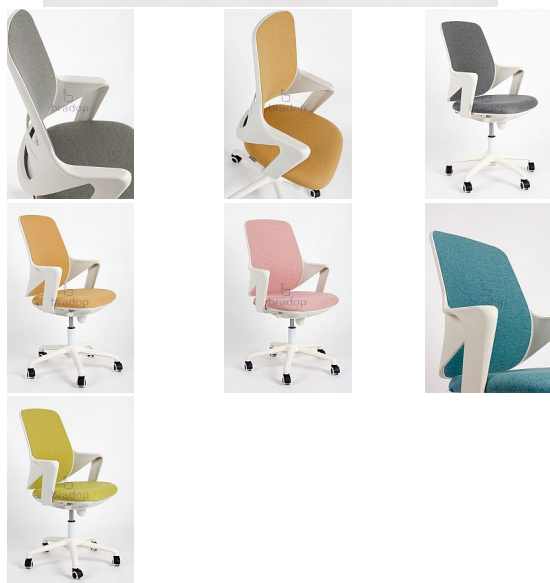

Kancelářská židle MONA

» Kancelář » Kancelářské židle » ZK11

Kód produktu

ZK11

Kancelářská židle MONA

Dostupnost na hlavním skladě:

Skladem >20

Kancelářská židle MONA

» Kancelář » Kancelářské židle » ZK11

Popis

Kancelářská židle ZK11 MONA

Výškově nastavitelná židle s područkami, houpací mechanismus.

Kancelářská židle v krásných pastelových barvách. Do dětských pokojů jako stvořené.

Rozměr:

- výška 93 - 103 cm
- výška sedu 44 - 54 cm
- výška opěráku 54 cm
- šířka sedu 56 cm
- hloubka sedu 46 cm

Materiál:

- voděodolná látka
- konstrukce z tvrdého plastu
- plastový bílý kříž
- bílý plynový píst