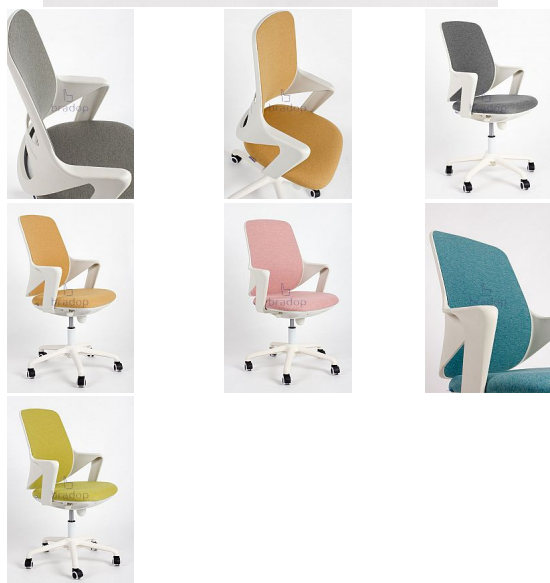

Kancelářská židle MONA

» Kancelář » Kancelářské křesla a židle » Kancelářské křesla » ZK23

Kód produktu

ZK11

Kancelářská židle MONA

Dostupnost na hlavním skladě:

Skladem >20

Popis

Kancelářská židle ZK11 MONA Výškově nastavitelná židle s područkami, houpací mechanismus. Kancelářská židle v krásných pastelových barvách. Do dětských pokojů jako stvořené. Rozměr: výška 93 - 103 cm výška sedu 44 - 54 cm výška opěráku 54 cm šířka sedu 56 cm hloubka sedu 46 cm Materiál: voděodolná látkakonstrukce z tvrdého plastu plastový bílý křížbílý plynový píst Nosnost: 110kg