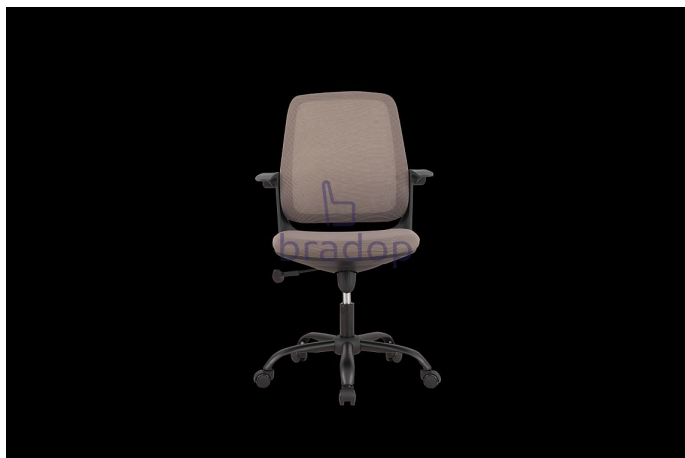

# Kancelářský židle PIKO černá

» Kancelář » Kancelářské židle » ZK70

## Popis

Nový moderní vzhled s odklopnými područkami.

Kancelářská židle ZK70

Výškově nastavitelná židle s područkami, pružná opěra zad.

Materiál pružný nylon, síťovaná opěra. Kovový kříž.

Nosnost: 110kg

Jedna z luxusnějších židlí vhodná jak do bytu či kanceláře a možno použít zároveň pro větší dítě.

Rozměr:

výška 90-99, šířka 59cm, hloubka 52, výška sedu 42+9cm, výška opěráku 53cm, šířka sedu 45cm, hloubka sedu 45cm

Kód produktu

ZK70-CERN

Kancelářská židle, výškově nastavitelná s odklopnými područkami, spodní konstrukce je kovová.

## Parametry

Výška	90 - 99 cm
Šířka	59 cm
Hloubka	52 cm