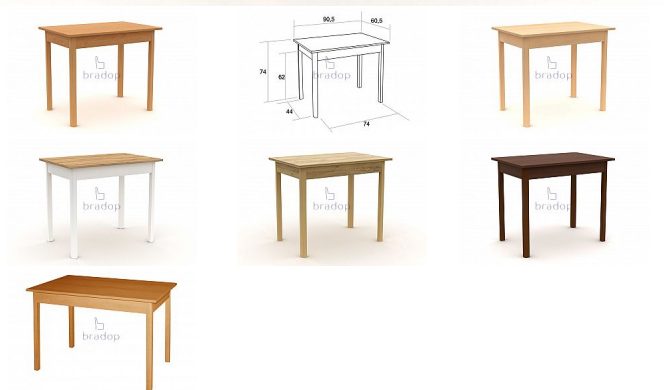

Kompaktní stůl DANIEL 60x90 cm, ideální pro malé kuchyně a malé prostory

» » » S03 - Daniel

Kód produktu

S03

Jídelní stůl S03 DANIEL, krásně oživí každý interiér.

Dostupnost na hlavním skladě:

Skladem >20

Kompaktní stůl DANIEL 60x90 cm, ideální pro malé kuchyně a malé prostory

» » » S03 - Daniel

Popis

Jídelní stůl S03 DANIEL

Jídelní stůl S03 - Daniel je tou pravou volbou pro každého, kdo ocení skvělý design spojený s praktičností a kvalitou.

S jeho kompaktními rozměry se dokonale hodí do menších kuchyní a jídelen, ale přesto nabízí dostatečnou plochu pro pohodlné stolování.

Nohy ze bukového dřeva zaručují stabilitu a pevnost, zatímco laminovaná deska s 1mm ABS hranou v dřevodezenu dodává stolu eleganci a snadnou údržbu.

Díky variabilitě 8 barevných provedení si můžete stůl přizpůsobit podle vlastních představ a snadno ho kombinovat s různými židlemi z naší nabídky.

Dodáváno v demontu.

Parametry

Výška	75 cm
Šířka	90 cm
Hloubka	60 cm

Soubory ke stažení

[Montážní návod \(124.89kB\)](#)