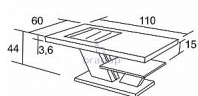

Konferenční stůl Aleš 60×110

» Konferenční stoly » Obdelníkové » K113 - Aleš

Popis

Konferenční stůl Aleš

- Nadchne svým nadčasovým a krásným designem
- Je velmi pevný a kvalitní
- Hodí se nejen do vašeho obývacího pokoje
- Bude krásnou ozdobou ve vašem interiéru
- Díky úložnému prostoru budete mít vše po ruce
- Materiál lamino 1,8cm
- Olepeno ABS hranou 0,1cm v dřevodezénu
- Tloušťka horní desky 3,6cm
- Vlepené černé sklo LACOBEL, tloušťka skla je 0,4cm
- Český výrobek
- V mnoha barevných provedeních
- Dodáváno v demontu
- Hmotnost 22,5 kg

Rozměry

Celková výška: 44cm

Šířka: 60cm

Délka: 110cm

Kód produktu

K113

Konferenční stůl Aleš vás nadchne svým moderním designem který krásně oživí každý váš interiér

Dostupnost na hlavním skladě:

7,00 ks

Parametry

Výška	44 cm
Šířka	110 cm
Hloubka	60 cm

Soubory ke stažení

[K113.PDF \(339.42kB\)](#)