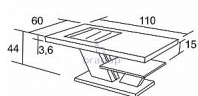

# Konferenční stůl Aleš 60×110

» Konferenční stoly » Obdelníkové » K113 - Aleš

## Popis

Konferenční stůl Aleš

- Nadchne svým nadčasovým a krásným designem
- Je velmi pevný a kvalitní
- Hodí se nejen do vašeho obývacího pokoje
- Bude krásnou ozdobou ve vašem interiéru
- Díky úložnému prostoru budete mít vše po ruce
- Materiál lamino 1,8cm
- Olepeno ABS hranou 0,1cm v dřevodezénu
- Tloušťka horní desky 3,6cm
- Vlepené černé sklo LACOBEL, tloušťka skla je 0,4cm
- Český výrobek
- V mnoha barevných provedeních
- Dodáváno v demontu
- Hmotnost 22,5 kg

## Rozměry

Celková výška: 44cm

Šířka: 60cm

Délka: 110cm

Kód produktu

K113

Konferenční stůl Aleš vás nadchne svým moderním designem který krásně oživí každý váš interiér

Dostupnost na hlavním skladě:

## Parametry

Výška	44 cm
Šířka	110 cm
Hloubka	60 cm