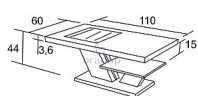

# Konferenční stůl Aleš 60×110

» Konferenční stoly » Obdelníkové » K113 - Aleš

Kód produktu

K113

Konferenční stůl Aleš vás nadchne svým moderním designem který krásně oživí každý váš interiér

Dostupnost na hlavním skladě:

## Popis

Konferenční stůl Aleš -Nadchne svým nadčasovým a krásným designem -Je velmi pevný a kvalitní -Hodí se nejen do vašeho obývacího pokoje -Bude krásnou ozdobou ve vašem interiéru -Díky úložnému prostoru budete mít vše po ruce -Materiál lamino 1,8cm -Olepeno ABS hranou 0,1cm v dřevodezenu -Tloušťka horní desky 3,6cm -Vlepené černé sklo LACOBEL, tloušťka skla je 0,4cm -Český výrobek -V mnoha barevných provedeních -Dodáváno v demontu -Hmotnost 22,5 kg Rozměry Celková výška: 44cm Šířka: 60cm Délka: 110cm

## Parametry

Výška	44 cm
Šířka	110 cm
Hloubka	60 cm