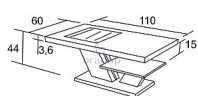

Konferenční stůl Aleš 60×110

» Konferenční stoly » Obdelníkové » K113 - Aleš

Kód produktu

K113

Konferenční stůl Aleš vás nadchne svým moderním designem který krásně oživí každý váš interiér

Dostupnost na hlavním skladě:

7,00 ks

Popis

Konferenční stůl Aleš -Nadchne svým nadčasovým a krásným designem -Je velmi pevný a kvalitní -Hodí se nejen do vašeho obývacího pokoje -Bude krásnou ozdobou ve vašem interiéru -Díky úložnému prostoru budete mít vše po ruce -Materiál lamino 1,8cm -Olepeno ABS hranou 0,1cm v dřevodezěnu -Tloušťka horní desky 3,6cm -Vlepené černé sklo LACOBEL, tloušťka skla je 0,4cm -Český výrobek -V mnoha barevných provedeních -Dodáváno v demontu -Hmotnost 22,5 kg Rozměry Celková výška: 44cm Šířka: 60cm Délka: 110cm

Parametry

Výška	44 cm
Šířka	110 cm
Hloubka	60 cm

Soubory ke stažení

[K113.PDF \(339.42kB\)](#)