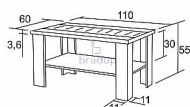

Konferenční stůl Dalimil

» Konferenční stoly » S potíštěným sklem » K150 - Dalimil

Kód produktu

K150-DS

Konferenční stůl Dalimil, který bude úžasným kouskem ve Vašem obývacím pokoji

Dostupnost na hlavním skladě:

Na objednávku

Popis

Konferenční stůl Dalimil - nadchne Vás svým moderním vzhledem a vlepeným krásným sklem - bude skvělou volbou také do penzionů, kanceláří i čekáren - praktická police pod horní deskou Vám umožní mít veškeré důležité věci po ruce - český výrobek Materiál: - lamino 1,8 cm - olepeno ABS hranou 0,1 cm v dřevodezénu - vlepené potíštěné sklo - pouze jedno barevné provedení Rozměry: - celková výška: 55 cm - šířka: 60 cm - délka: 110 cm - výška police: 30 cm - rozměry skla: 110x30 cm - tloušťka horní desky: 3,6 cm Hmotnost: - 20 kg Objem: - 0,05 m³ Balení po: - 1 ks - dodáváno v demontu

Parametry

Výška	55 cm
Šířka	110 cm
Hloubka	60 cm

Soubory ke stažení

[Montážní návod (425.53kB)](#)