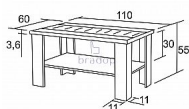

Konferenční stůl Dalimil

» Konferenční stoly » S potíštěným sklem » K150 - Dalimil

Kód produktu

K150-DS

Konferenční stůl Dalimil, který bude úžasným kouskem ve Vašem obývacím pokoji

Dostupnost na hlavním skladě:

Na objednávku

Popis

Konferenční stůl Dalimil - nadchne Vás svým moderním vzhledem a vlepeným krásným sklem - bude skvělou volbou také do penzionů, kanceláří i čekáren - praktická police pod horní deskou Vám umožní mít veškeré důležité věci po ruce - český výrobek Materiál: - lamino 1,8 cm - olepeno ABS hranou 0,1 cm v dřevodezénu - vlepené potíštěné sklo - pouze jedno barevné provedení Rozměry: - celková výška: 55 cm - šířka: 60 cm - délka: 110 cm - výška police: 30 cm - rozměry skla: 110x30 cm - tloušťka horní desky: 3,6 cm Hmotnost: - 20 kg Objem: - 0,05 m³ Balení po: - 1 ks - dodáváno v demontu

Parametry

Výška	55 cm
Šířka	110 cm
Hloubka	60 cm

Soubory ke stažení

[Montážní návod (425.53kB)](#)