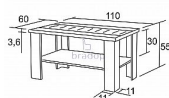

Konferenční stůl Dalimil

» Konferenční stoly » S potíštěným sklem » K150 - Dalimil

Kód produktu

K150-DS

Konferenční stůl Dalimil, který bude úžasným kouskem ve Vašem obývacím pokoji

Dostupnost na hlavním skladě:

3,00 ks