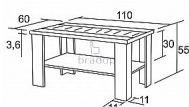

Konferenční stůl Dalimil

» Konferenční stoly » S potíštěným sklem » K150 - Dalimil

Kód produktu

K150-DS

Konferenční stůl Dalimil, který bude úžasným kouskem ve Vašem obývacím pokoji

Dostupnost na hlavním skladě:

Na objednávku

Popis

Konferenční stůl Dalimil - nadchne Vás svým moderním vzhledem a vlepeným krásným sklem - bude skvělou volbou také do penzionů, kanceláří i čekáren - praktická police pod horní deskou Vám umožní mít veškeré důležité věci po ruce - český výrobek
Materiál: - lamino 1,8 cm - olepeno ABS hranou 0,1 cm v dřevodezénu - vlepené potíštěné sklo - pouze jedno barevné provedení
Rozměry: - celková výška: 55 cm - šířka: 60 cm - délka: 110 cm - výška police: 30 cm - rozměry skla: 110x30 cm - tloušťka horní desky: 3,6 cm
Hmotnost: - 20 kg
Objem: - 0,05 m³
Balení po: - 1 ks - dodáváno v demontu

Parametry

Výška	55 cm
Šířka	110 cm
Hloubka	60 cm

Soubory ke stažení

[Montážní návod (425.53kB)](#)