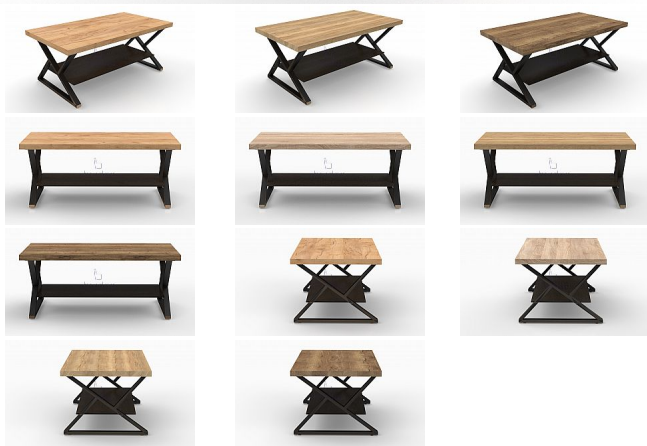

# Konferenční stůl DRAHOŠ 110/60

» Konferenční stoly » Obdelníkové » K305 - Drahoš

## Popis

Konferenční stůl LOFT DRAHOŠ - tento konferenční stůl je zajímavý svým jednoduchým a netradičním tvarem - je vhodný do všech moderních interiérů - bude ozdobou a zajímavým prvkem Vašeho interiéru - stůl je velmi pevný a kvalitní - pod horní deskou je černá police - český výrobek Materiál: - kombinace lamina a kovových noh - ABS hrana 1 mm v dřevodezénu - u provedení HALIFAX - je nová čelní ABS hrana - která dává desce stolu vzhled dřeva - deska stolu je v dekoru dřeva a v provedení HALIFAX je STRUKTUROVANÁ - více barevných provedení Rozměry: - celková výška: 46 cm - šířka: 60 cm - délka: 110 cm - tloušťka horní desky: 3,6 cm - tloušťka kovu je 4x2 cm Hmotnost: - 27 kg Objem: - 0,11 m<sup>3</sup> Balení po: - 2 ks - dodáváno v demontu

Kód produktu

K305

Konferenční stůl LOFT - DRAHOŠ, zaujme na první pohled a podtrhne Váš interiér. Je kvalitní a má netradiční originální minimalistický vzhled.

Dostupnost na hlavním skladě:

Skladem >20

## Parametry

Výška	46 cm
Šířka	110 cm
Hloubka	60 cm