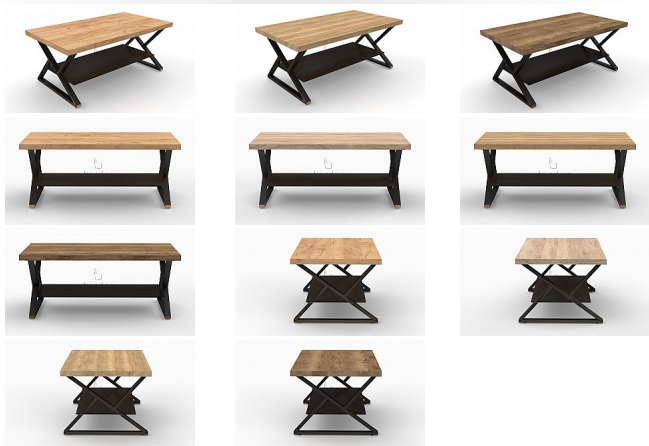

# Konferenční stůl DRAHOŠ 110/60

» Konferenční stoly » Obdelníkové » K305 - Drahoš

## Popis

Konferenční stůl LOFT DRAHOŠ - tento konferenční stůl je zajímavý svým jednoduchým a netradičním tvarem - je vhodný do všech moderních interiérů - bude ozdobou a zajímavým prvkem Vašeho interiéru - stůl je velmi pevný a kvalitní - pod horní deskou je černá police - český výrobek Materiál: - kombinace lamina a kovových noh - ABS hrana 1 mm v dřevodezénu - u provedení HALIFAX - je nová čelní ABS hrana - která dává desce stolu vzhled dřeva - deska stolu je v dekoru dřeva a v provedení HALIFAX je STRUKTUROVANÁ - více barevných provedení Rozměry: - celková výška: 46 cm - šířka: 60 cm - délka: 110 cm - tloušťka horní desky: 3,6 cm - tloušťka kovu je 4x2 cm Hmotnost: - 27 kg Objem: - 0,11 m<sup>3</sup> Balení po: - 2 ks - dodáváno v demontu

Kód produktu

K305

Konferenční stůl LOFT - DRAHOŠ, zaujme na první pohled a podtrhne Váš interiér. Je kvalitní a má netradiční originální minimalistický vzhled.

Dostupnost na hlavním skladě:

Skladem >20

## Parametry

Výška	46 cm
Šířka	110 cm
Hloubka	60 cm