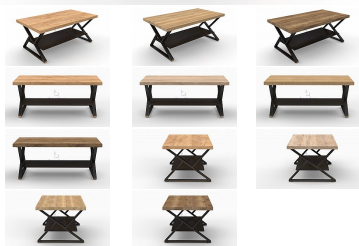

Konferenční stůl DRAHOŠ 110/60

» Konferenční stoly » Obdelníkové » K305 - Drahoš

Kód produktu

K305

Konferenční stůl LOFT - DRAHOŠ, zaujme na první pohled a podtrhne Váš interiér. Je kvalitní a má netradiční originální minimalistický vzhled.

Dostupnost na hlavním skladě:

Skladem >20

Konferenční stůl DRAHOŠ 110/60

» Konferenční stoly » Obdelníkové » K305 - Drahoš

Popis

Konferenční stůl LOFT DRAHOŠ

- tento konferenční stůl je zajímavý svým jednoduchým a netradičním tvarem

- je vhodný do všech moderních interiérů

- bude ozdobou a zajímavým prvkem Vašeho interiéru

- stůl je velmi pevný a kvalitní

- pod horní deskou je černá police

- český výrobek

Materiál:

- kombinace lamina a kovových noh

- ABS hrana 1 mm v dřevodezénu

- u provedení HALIFAX - je nová čelní ABS hrana - která dává desce stolu vzhled dřeva

- deska stolu je v dekoru dřeva a v provedení HALIFAX je STRUKTUROVANÁ

- více barevných provedení